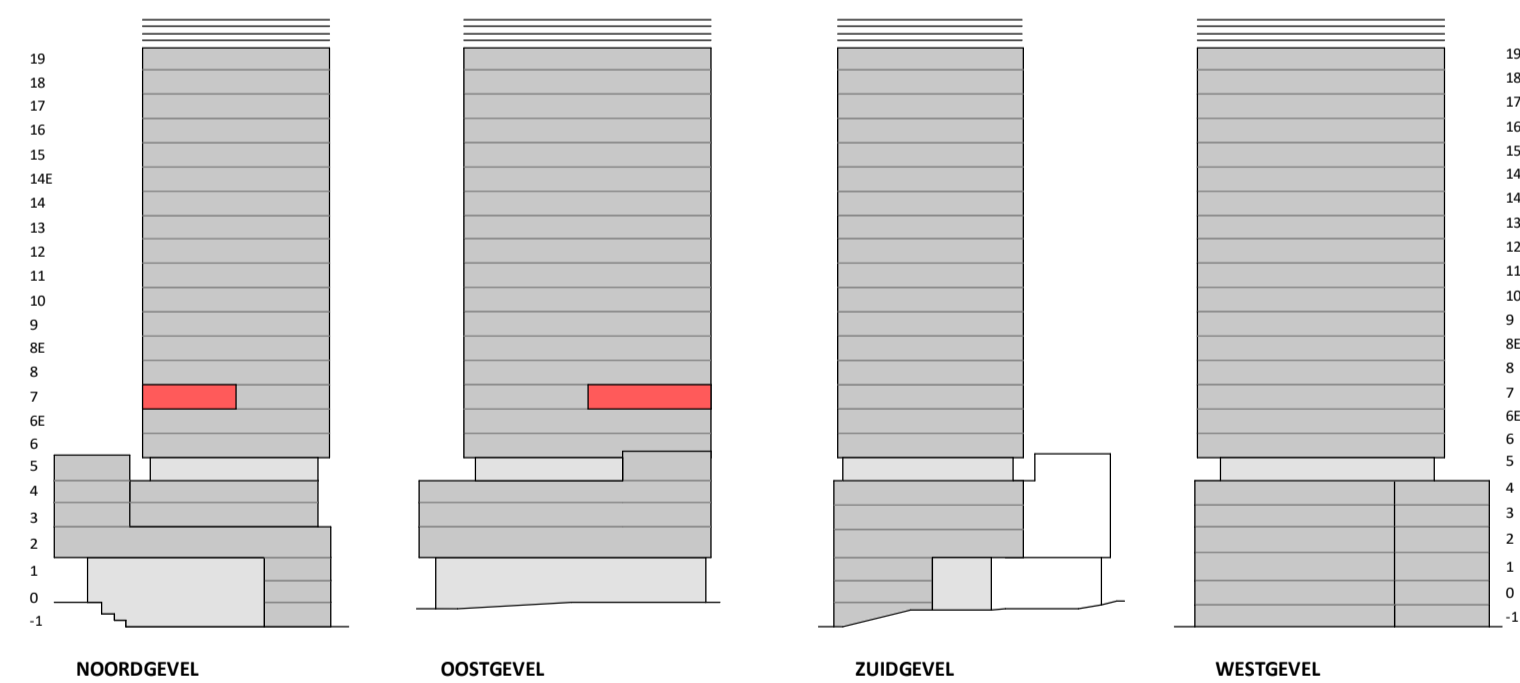

Regular

1 : 50

Noordgevel

1 : 200

Oostgevel

1 : 200

Doorsnede

1 : 200

BOUWNUMMER 107 7^e VERDIEPING

VERTICAL

Disclaimer:
- gevelindeling, kleurweergave en groenweergave indicatief, materialen en renvooi conform technische omschrijving;
- situatie indicatief en straatnamen voorlopig. Het aansluitend openbaar gebied is nog in ontwikkeling en valt buiten de verantwoordelijkheid van de ondernemer;
- maatvoeringen in de tekening betreffen circa maten in centimeters.

heijmans
amsterdamvertical.com

project: **Vertical**
Amsterdam - Sloterdijk
onderdeel: Bouwnummer 107
(formaat) schaal: zie tekening

datum: 07-11-2018
wijziging:
status: verkooptekening
tekening nr: BNR107-REGULAR