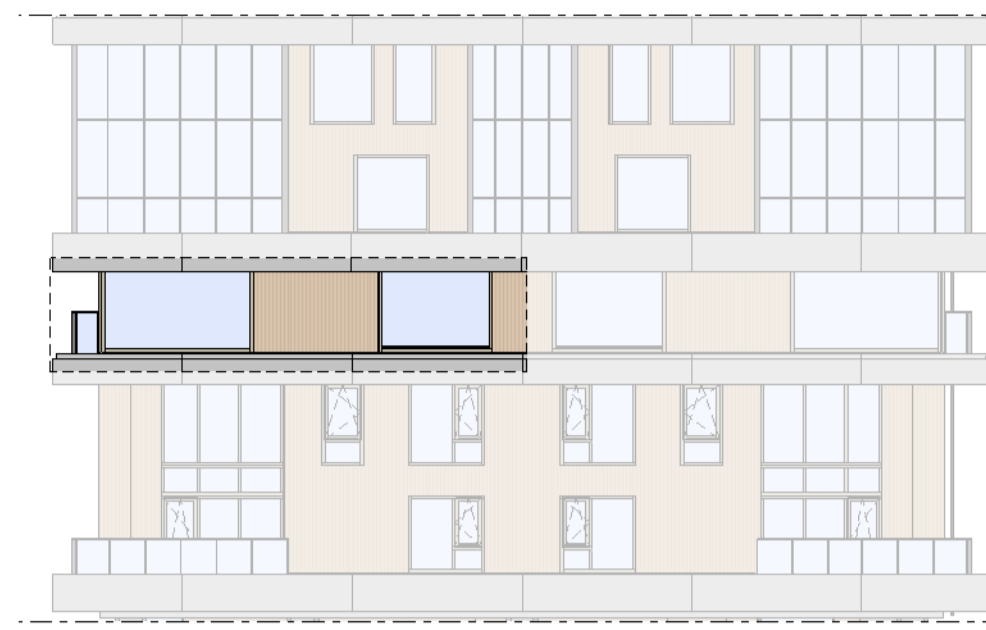

Regular

1 : 50

Noordgevel

1 : 200

Oostgevel

1 : 200

Doorsnede

1 : 200

BOUWNUMMER 107 7^e VERDIEPING

VERTICAL

Disclaimer:
- gevelindeling, kleurweergave en groenweergave indicatief, materialen en renvooi conform technische omschrijving;
- situatie indicatief en straatnamen voorlopig. Het aansluitend openbaar gebied is nog in ontwikkeling en valt buiten de verantwoordelijkheid van de ondernemer;
- maatvoeringen in de tekening betreffen circa maten in centimeters.

heijmans
amsterdamvertical.com

project: **Vertical**
Amsterdam - Sloterdijk
onderdeel: Bouwnummer 107
(formaat) schaal: zie tekening

datum: 07-11-2018
wijziging:
status: verkooptekening
tekening nr: BNR107-REGULAR