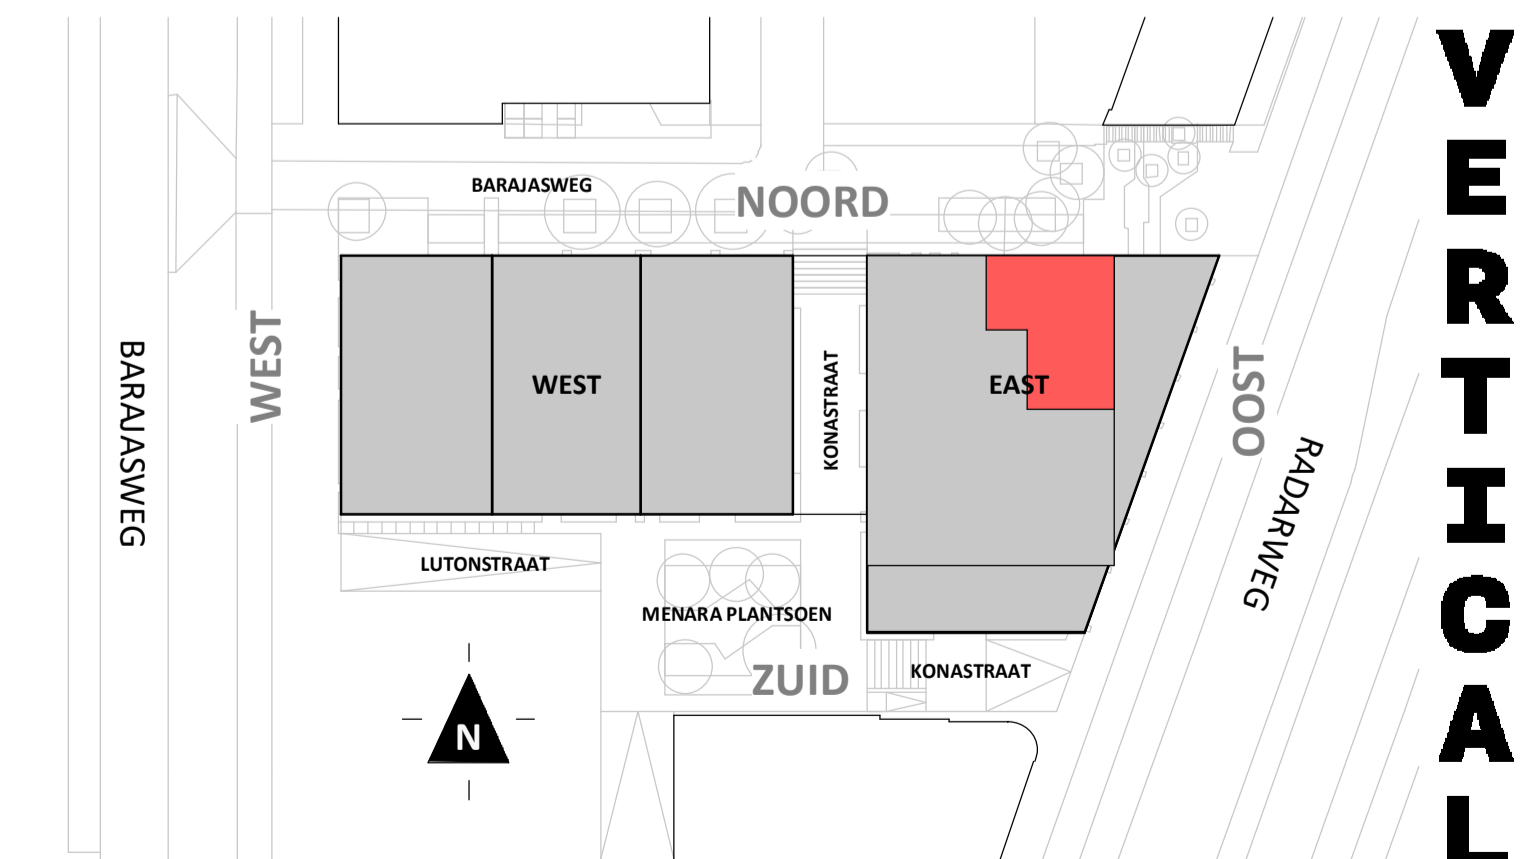

Regular

1 : 50

Noordgevel

1 : 200

Oostgevel

1 : 200

Doorsnede

1 : 200

BOUWNUMMER 107 7^e VERDIEPING

VERTICAL

Disclaimer:
- gevelindeling, kleurweergave en groenweergave indicatief, materialen en renvooi conform technische omschrijving;
- situatie indicatief en straatnamen voorlopig. Het aansluitend openbaar gebied is nog in ontwikkeling en valt buiten de verantwoordelijkheid van de ondernemer;
- maatvoeringen in de tekening betreffen circa maten in centimeters.