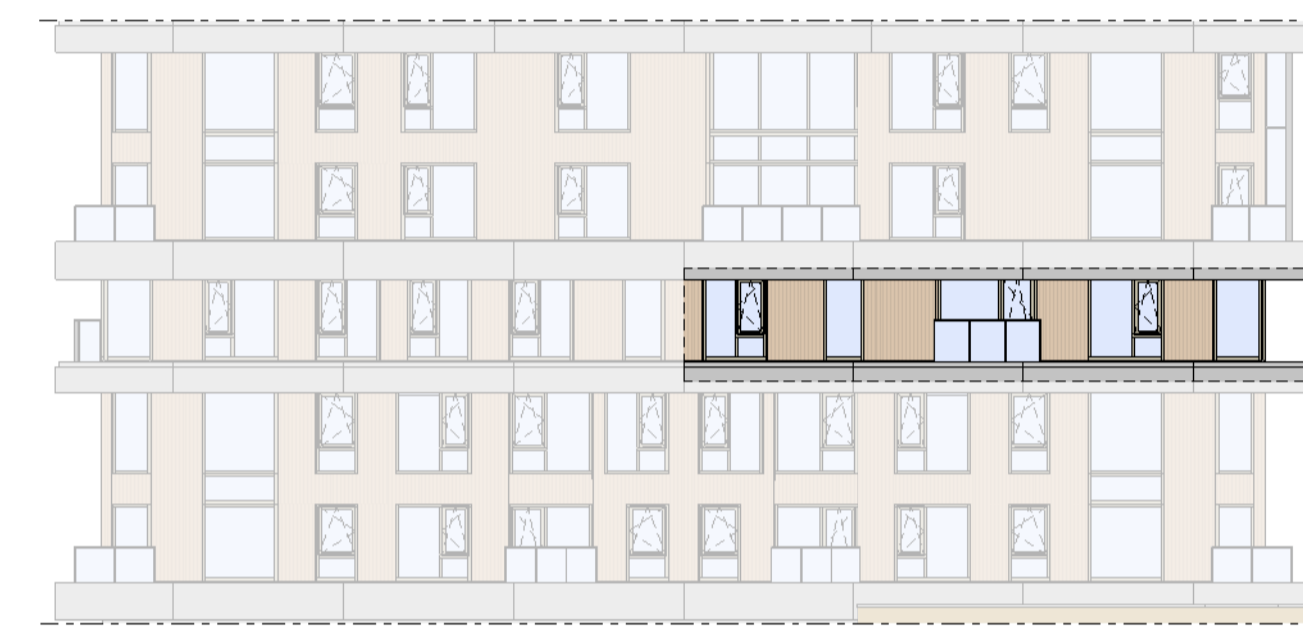

Regular

1 : 50

Noordgevel

1 : 200

Oostgevel

1 : 200

Doorsnede

1 : 200

BOUWNUMMER 107 7^e VERDIEPING

VERTICAL

Disclaimer:
- gevelindeling, kleurweergave en groenweergave indicatief, materialen en renvooi conform technische omschrijving;
- situatie indicatief en straatnamen voorlopig. Het aansluitend openbaar gebied is nog in ontwikkeling en valt buiten de verantwoordelijkheid van de ondernemer;
- maatvoeringen in de tekening betreffen circa maten in centimeters.

heijmans
amsterdamvertical.com

project: **Vertical**
Amsterdam - Sloterdijk
onderdeel: Bouwnummer 107
(formaat) schaal: zie tekening

datum: 07-11-2018
wijziging:
status: verkooptekening
tekening nr: BNR107-REGULAR