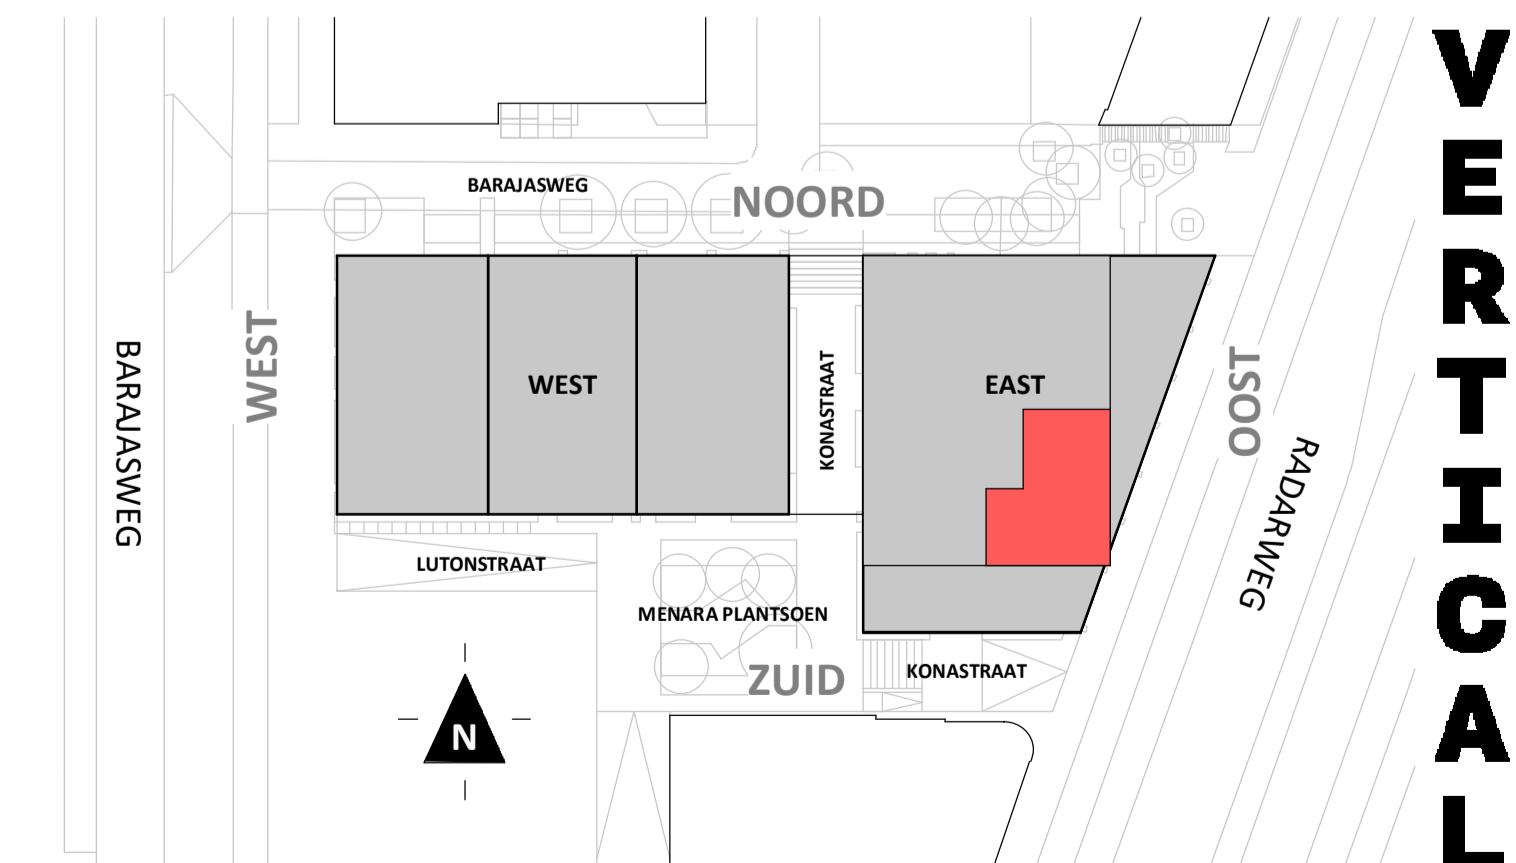

Regular

1 : 50

Oostgevel

1 : 200

Zuidgevel

1 : 200

Doorsnede

1 : 200

BOUWNUMMER 108 7^e VERDIEPING

VERTICAL

Disclaimer:
- gevelindeling, kleurweergave en groenweergave indicatief, materialen en renvooi conform technische omschrijving;
- situatie indicatief en straatnamen voorlopig. Het aansluitend openbaar gebied is nog in ontwikkeling en valt buiten de verantwoordelijkheid van de ondernemer;
- maatvoeringen in de tekening betreffen circa maten in centimeters.

heijmans
amsterdamvertical.com

project: **Vertical**
Amsterdam - Sloterdijk
onderdeel: Bouwnummer 108
(formaat) schaal: zie tekening

datum: 07-11-2018
wijziging:
status: verkooptekening
tekening nr: BNR108-REGULAR