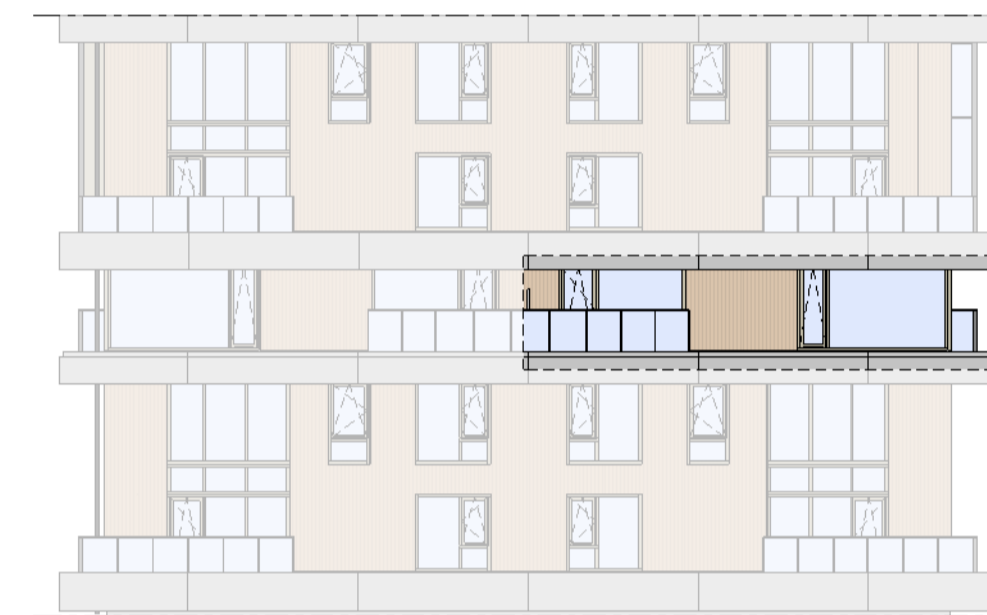

Regular

1 : 50

Oostgevel

1 : 200

Zuidgevel

1 : 200

Doorsnede

1 : 200

BOUWNUMMER 108 7^e VERDIEPING

VERTICAL

Disclaimer:
- gevelindeling, kleurweergave en groenweergave indicatief, materialen en renvooi conform technische omschrijving;
- situatie indicatief en straatnamen voorlopig. Het aansluitend openbaar gebied is nog in ontwikkeling en valt buiten de verantwoordelijkheid van de ondernemer;
- maatvoeringen in de tekening betreffen circa maten in centimeters.

heijmans
amsterdamvertical.com

project: **Vertical**
Amsterdam - Sloterdijk
onderdeel: Bouwnummer 108
(formaat) schaal: zie tekening

datum: 07-11-2018
wijziging:
status: verkooptekening
tekening nr: BNR108-REGULAR