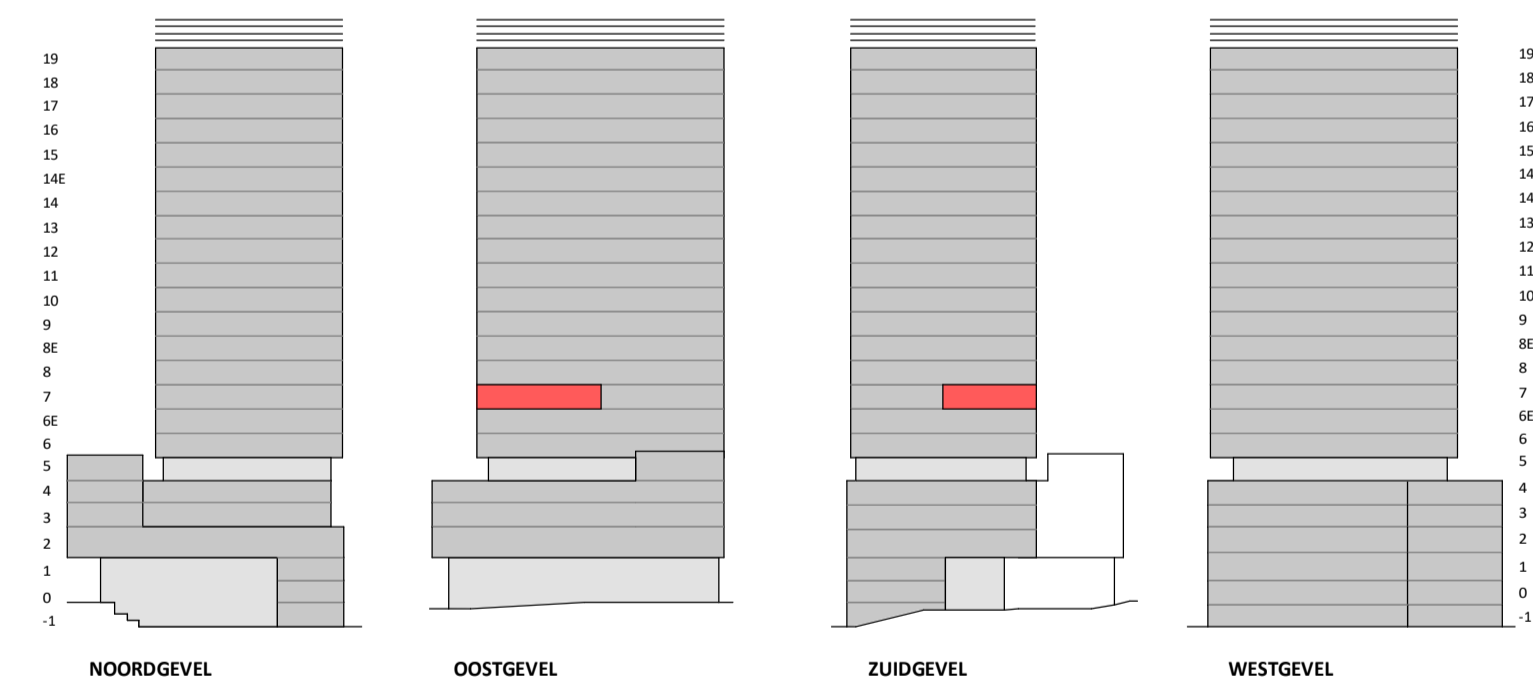

Regular

1 : 50

Oostgevel

1 : 200

Zuidgevel

1 : 200

Doorsnede

1 : 200

BOUWNUMMER 108 7^e VERDIEPING

VERTICAL

Disclaimer:
- gevelindeling, kleurweergave en groenweergave indicatief, materialen en renvooi conform technische omschrijving;
- situatie indicatief en straatnamen voorlopig. Het aansluitend openbaar gebied is nog in ontwikkeling en valt buiten de verantwoordelijkheid van de ondernemer;
- maatvoeringen in de tekening betreffen circa maten in centimeters.

heijmans
amsterdamvertical.com

project: **Vertical**
Amsterdam - Sloterdijk
onderdeel: Bouwnummer 108
(formaat) schaal: zie tekening

datum: 07-11-2018
wijziging:
status: verkooptekening
tekening nr: BNR108-REGULAR