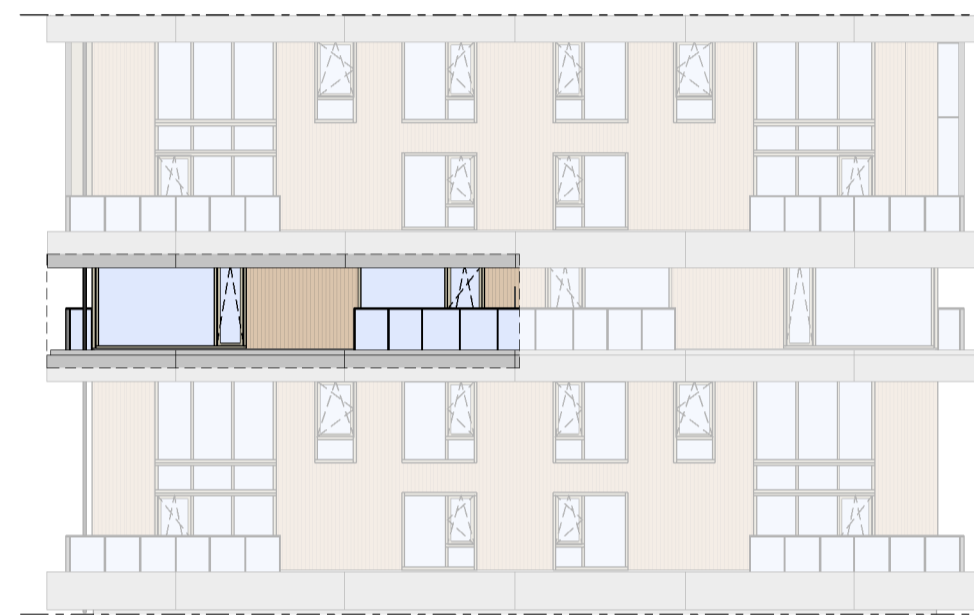

Regular  
1:50

Westgevel  
1:200

Zuidgevel  
1:200

Doorsnede  
1:200

## BOUWNUMMER 109 7<sup>e</sup> VERDIEPING

**VERTICAL**

Disclaimer:  
- gevelindeling, kleurweergave en groenweergave indicatief, materialen en renvoer conform technische omschrijving;  
- situatie indicatief en straatnamen voorlopig. Het aansluitend openbaar gebied is nog in ontwikkeling en valt buiten de verantwoordelijkheid van de ondernemer;  
- maatvoeringen in de tekening betreffen circa maten in centimeters.

**heijmans**  
amsterdamvertical.com

project: Vertical  
Amsterdam - Sloterdijk  
onderdeel: Bouwnummer 109  
(formaat) schaal: zie tekening

datum: 07-11-2018  
wijziging:  
status: verkooptekening  
tekening nr: BNR109-REGULAR