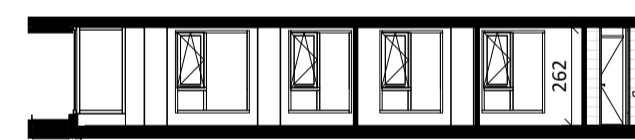

Regular  
1:50

Westgevel  
1:200

Zuidgevel  
1:200

Doorsnede  
1:200

## BOUWNUMMER 109 7<sup>e</sup> VERDIEPING

**VERTICAL**

Disclaimer:  
- gevelindeling, kleurweergave en groenweergave indicatief, materialen en renvoer conform technische omschrijving;  
- situatie indicatief en straatnamen voorlopig. Het aansluitend openbaar gebied is nog in ontwikkeling en valt buiten de verantwoordelijkheid van de ondernemer;  
- maatvoeringen in de tekening betreffen circa maten in centimeters.