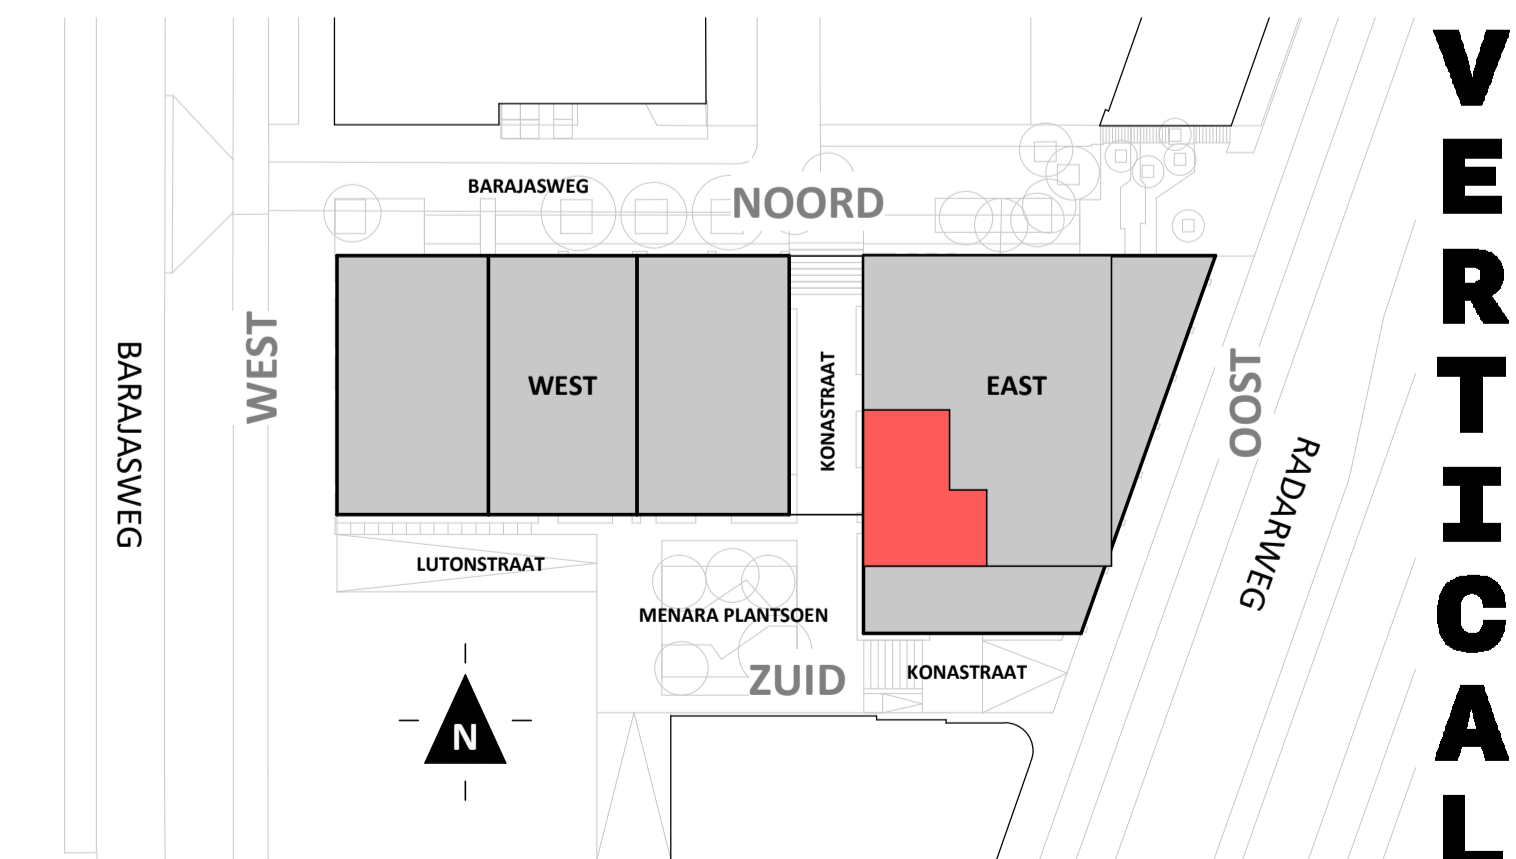

Regular  
1:50

Westgevel  
1:200

Zuidgevel  
1:200

Doorsnede  
1:200

## BOUWNUMMER 109 7<sup>e</sup> VERDIEPING

**VERTICAL**

Disclaimer:  
- gevelindeling, kleurweergave en groenweergave indicatief, materialen en renvoer conform technische omschrijving;  
- situatie indicatief en straatnamen voorlopig. Het aansluitend openbaar gebied is nog in ontwikkeling en valt buiten de verantwoordelijkheid van de ondernemer;  
- maatvoeringen in de tekening betreffen circa maten in centimeters.