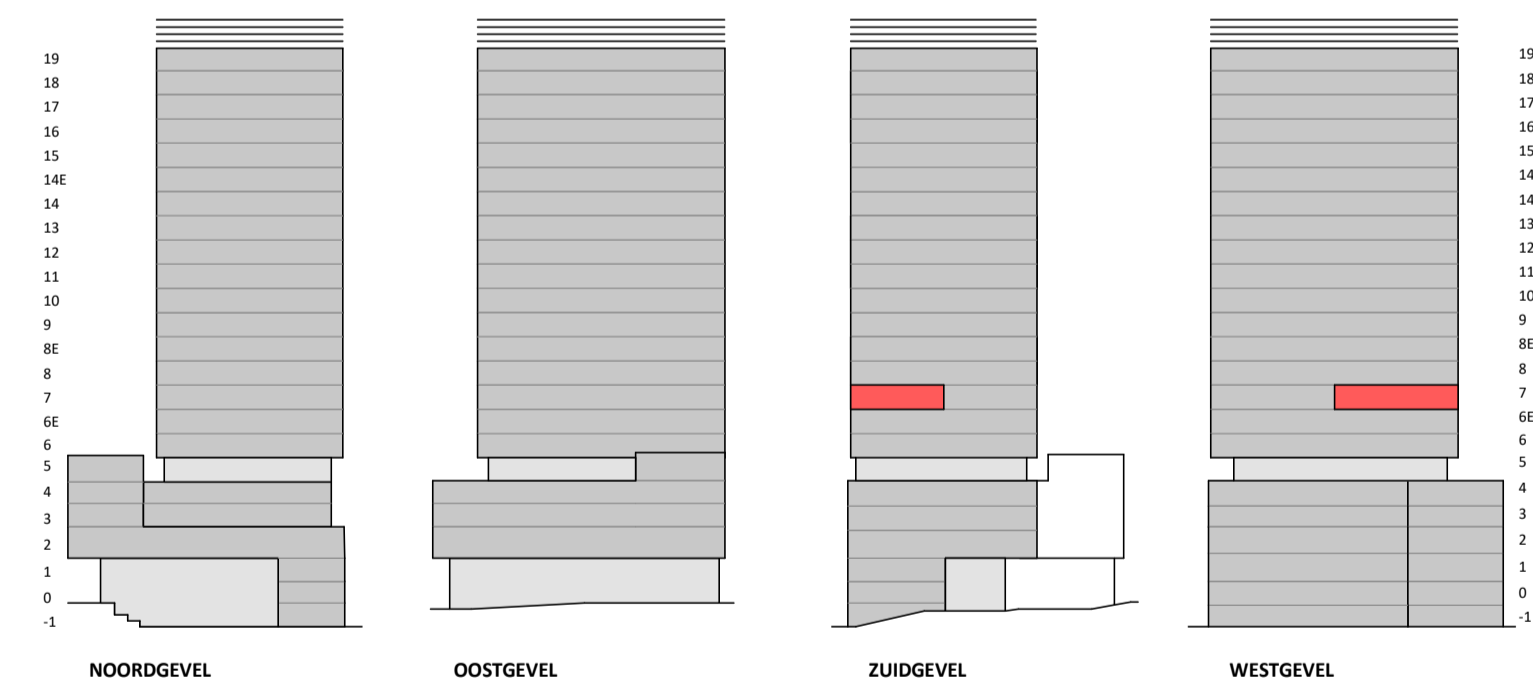

Regular  
1:50

Westgevel  
1:200

Zuidgevel  
1:200

Doorsnede  
1:200

## BOUWNUMMER 109 7<sup>e</sup> VERDIEPING

**VERTICAL**

Disclaimer:  
- gevelindeling, kleurweergave en groenweergave indicatief, materialen en renvoer conform technische omschrijving;  
- situatie indicatief en straatnamen voorlopig. Het aansluitend openbaar gebied is nog in ontwikkeling en valt buiten de verantwoordelijkheid van de ondernemer;  
- maatvoeringen in de tekening betreffen circa maten in centimeters.

**heijmans**  
amsterdamvertical.com

project: Vertical  
Amsterdam - Sloterdijk  
onderdeel: Bouwnummer 109  
(formaat) schaal: zie tekening

datum: 07-11-2018  
wijziging:  
status: verkooptekening  
tekening nr: BNR109-REGULAR