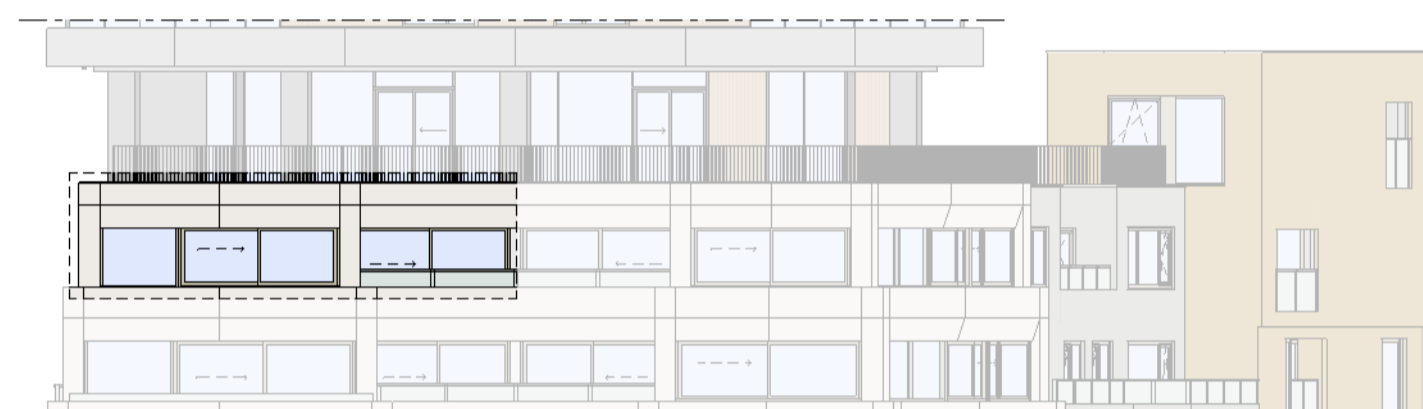

Regular
1:50

Westgevel
1:200

Zuidgevel
1:200

Doorsnede
1:200

BOUWNUMMER 122 4^e VERDIEPING

VERTICAL

Disclaimer:
- gevelindeling, kleurweergave en groenweergave indicatief, materialen en renvooi conform technische omschrijving;
- situatie indicatief en straatnamen voorlopig. Het aansluitend openbaar gebied is nog in ontwikkeling en valt buiten de verantwoordelijkheid van de ondernemer;
- maatvoeringen in de tekening betreffen circa maten in centimeters.

heijmans
amsterdamvertical.com

project: Vertical
Amsterdam - Sloterdijk
onderdeel: Bouwnummer 122
(formaat) schaal: zie tekening

datum: 07-11-2018
wijziging:
status: verkooptekening
tekening nr: BNR122-REGULAR