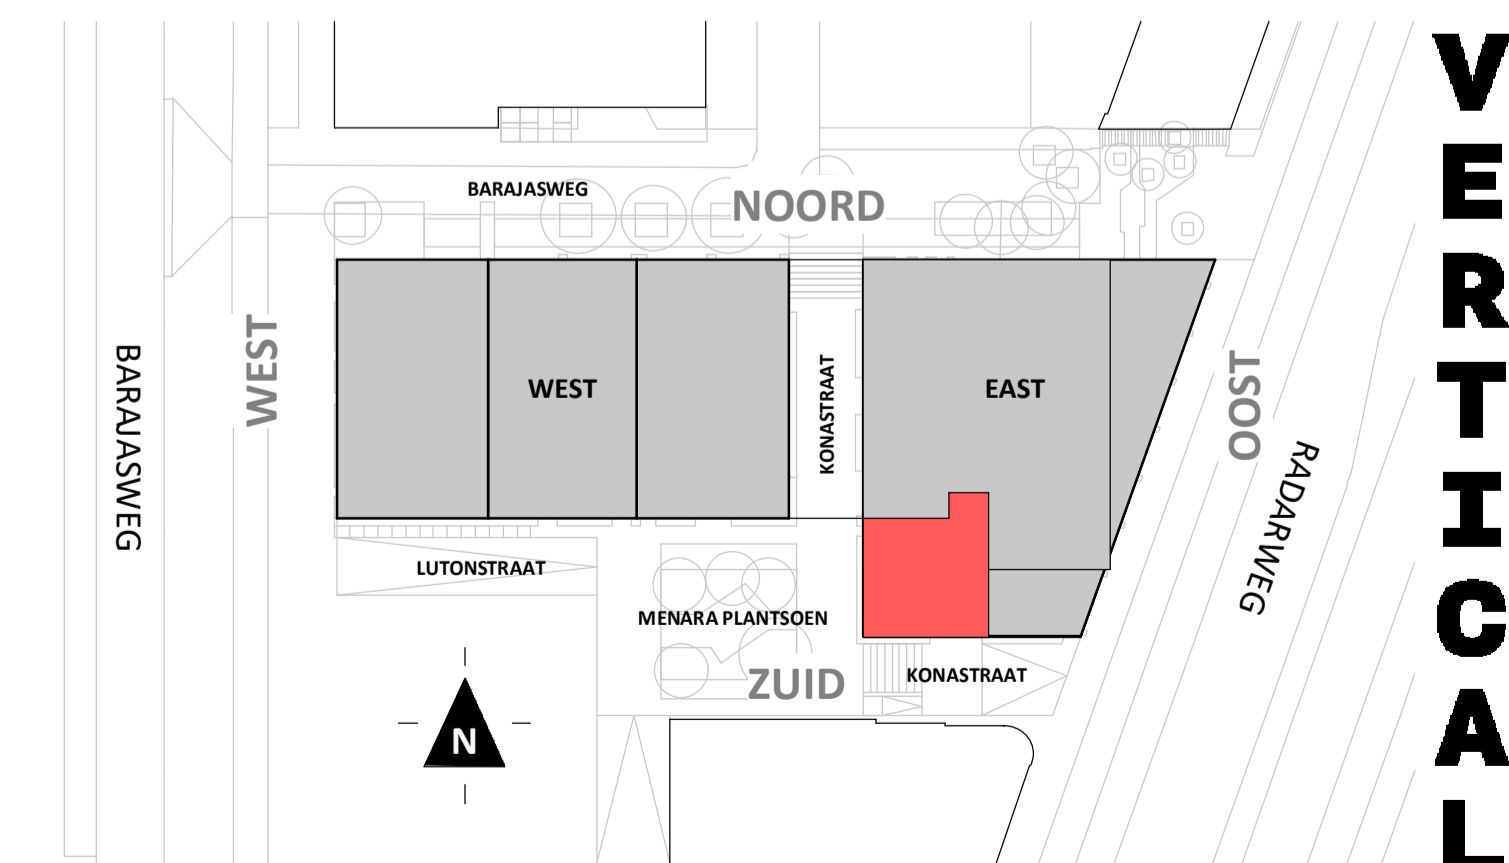

Regular
1:50

Westgevel
1:200

Zuidgevel
1:200

Doorsnede
1:200

BOUWNUMMER 122 4^e VERDIEPING

VERTICAL

Disclaimer:
- gevelindeling, kleurweergave en groenweergave indicatief, materialen en renvooi conform technische omschrijving;
- situatie indicatief en straatnamen voorlopig. Het aansluitend openbaar gebied is nog in ontwikkeling en valt buiten de verantwoordelijkheid van de ondernemer;
- maatvoeringen in de tekening betreffen circa maten in centimeters.

heijmans
amsterdamvertical.com

project: Vertical
Amsterdam - Sloterdijk
onderdeel: Bouwnummer 122
(formaat) schaal: zie tekening

datum: 07-11-2018
wijziging:
status: verkooptekening
tekening nr: BNR122-REGULAR