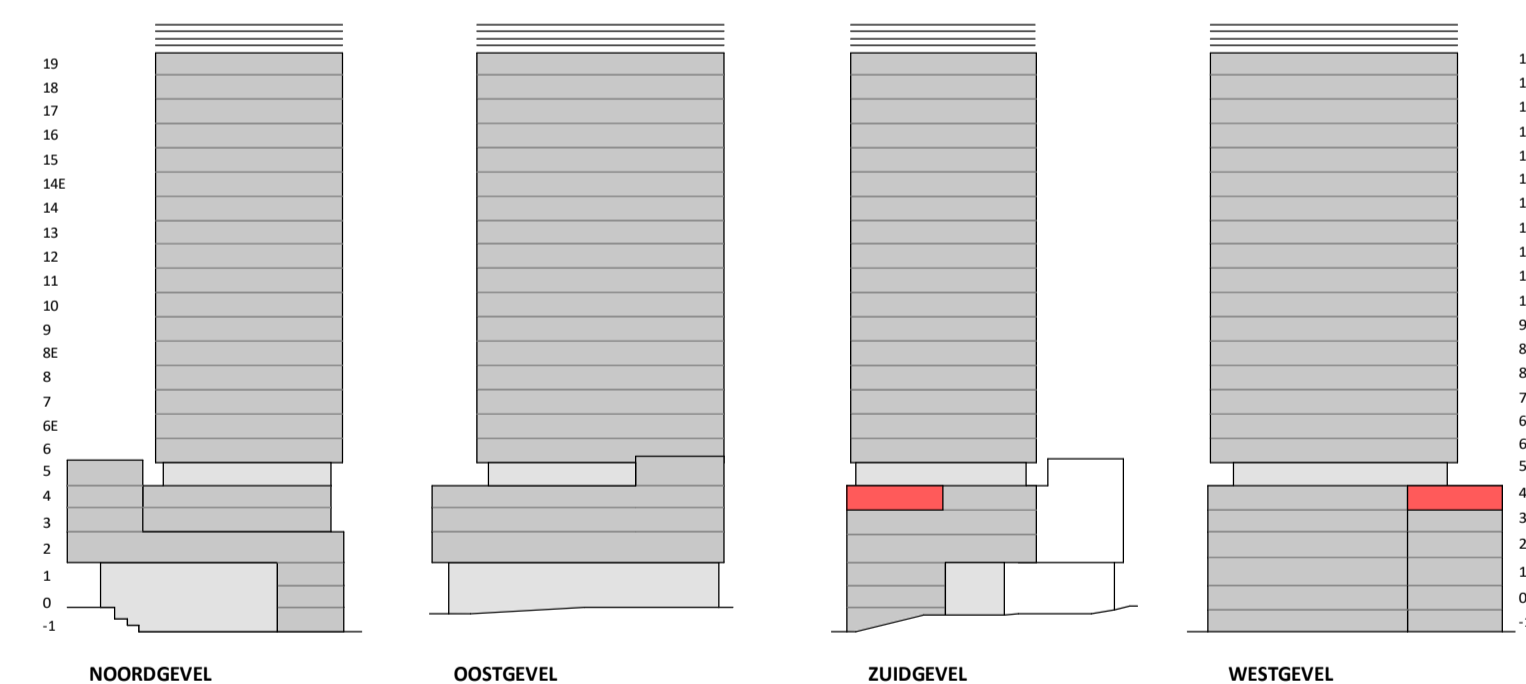

Regular
1:50

Westgevel
1:200

Zuidgevel
1:200

Doorsnede
1:200

BOUWNUMMER 122 4^e VERDIEPING

VERTICAL

Disclaimer:
- gevelindeling, kleurweergave en groenweergave indicatief, materialen en renvooi conform technische omschrijving;
- situatie indicatief en straatnamen voorlopig. Het aansluitend openbaar gebied is nog in ontwikkeling en valt buiten de verantwoordelijkheid van de ondernemer;
- maatvoeringen in de tekening betreffen circa maten in centimeters.

heijmans
amsterdamvertical.com

project: Vertical
Amsterdam - Sloterdijk
onderdeel: Bouwnummer 122
(formaat) schaal: zie tekening

datum: 07-11-2018
wijziging:
status: verkooptekening
tekening nr: BNR122-REGULAR