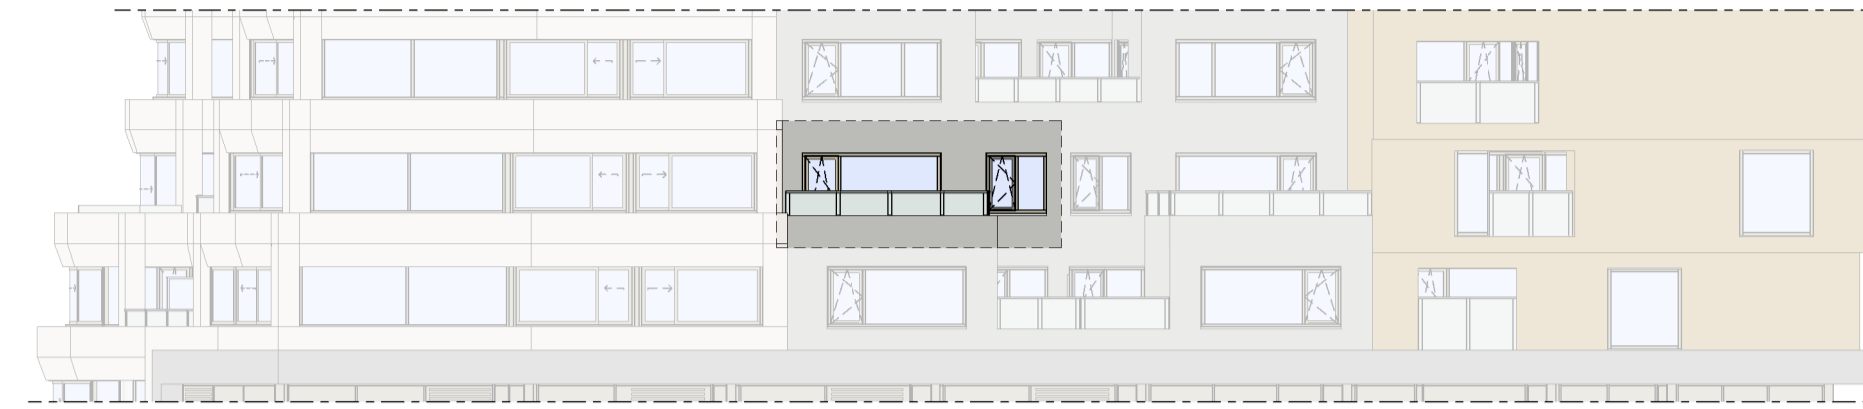

Regular

1 : 50

Oostgevel

1 : 200

Doorsnede regular

1 : 200

BOUWNUMMER 127 3^e VERDIEPING

VERTICAL

heijmans
amsterdamvertical.com

project: **Vertical**
Amsterdam - Sloterdijk
 onderdeel: Bouwnummer 127
 (formaat) schaal: zie tekening

datum: 06-12-2019
 wijziging:
 status: verkooptekening
 tekening nr: BNR127