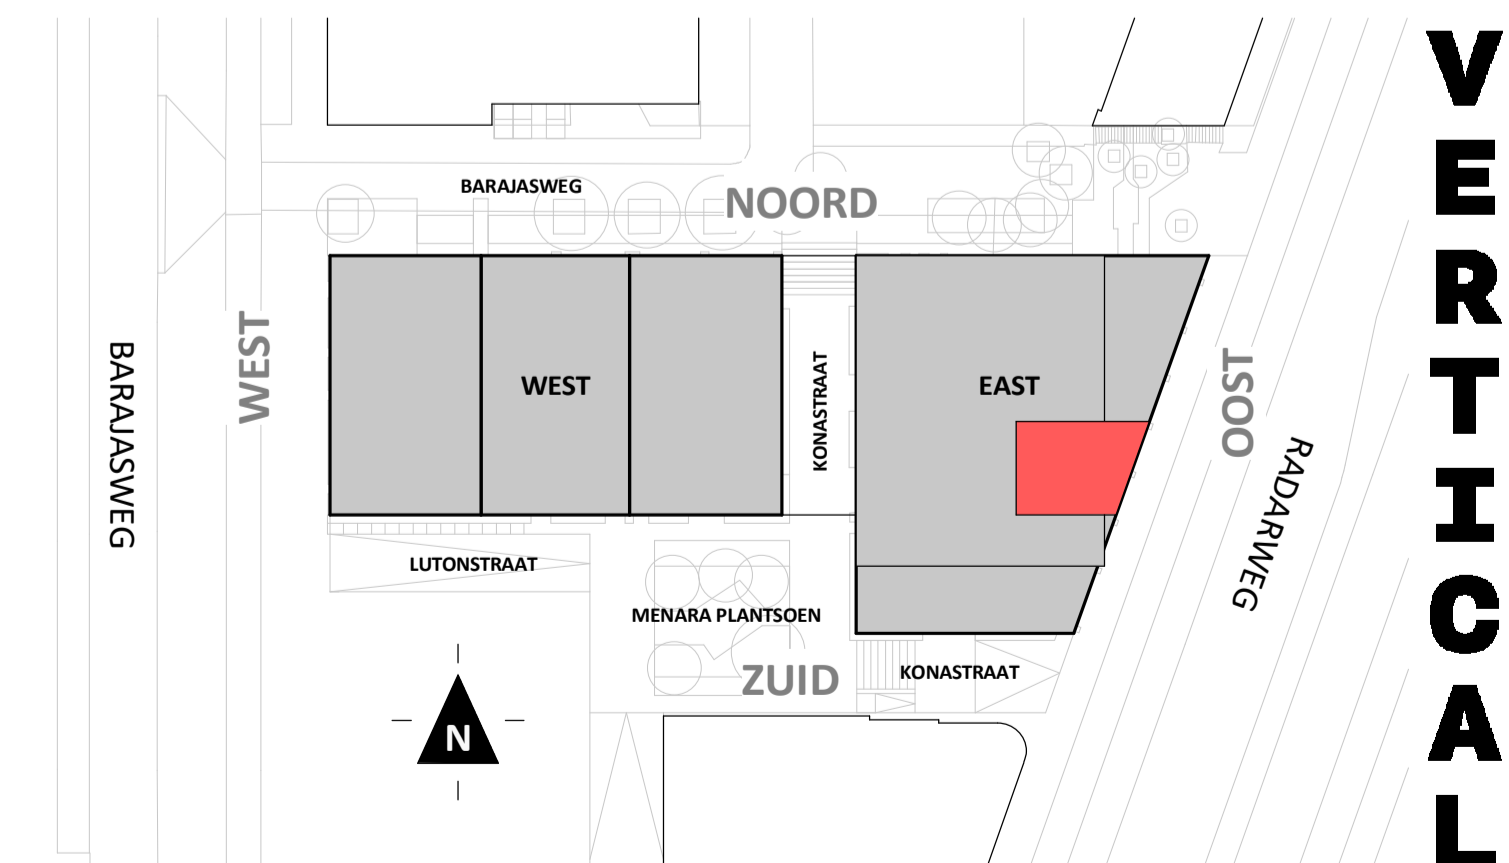

Regular

1 : 50

Oostgevel

1 : 200

Doorsnede regular

1 : 200

BOUWNUMMER 127 3^e VERDIEPING

VERTICAL

Disclaimer:
 - gevelindeling, kleurweergave en groenweergave indicatief, materialen en renvoer conform technische omschrijving;
 - situatie indicatief en straatnamen voorlopig. Het aansluitend openbaar gebied is nog in ontwikkeling en valt buiten de verantwoordelijkheid van de ondernemer;
 - maatvoeringen in de tekening betreffen circa maten in centimeters.

heijmans
amsterdamvertical.com

project: **Vertical**
Amsterdam - Sloterdijk
 onderdeel: Bouwnummer 127
 (formaat) schaal: zie tekening

datum: 06-12-2019
 wijziging:
 status: verkooptekening
 tekening nr: BNR127