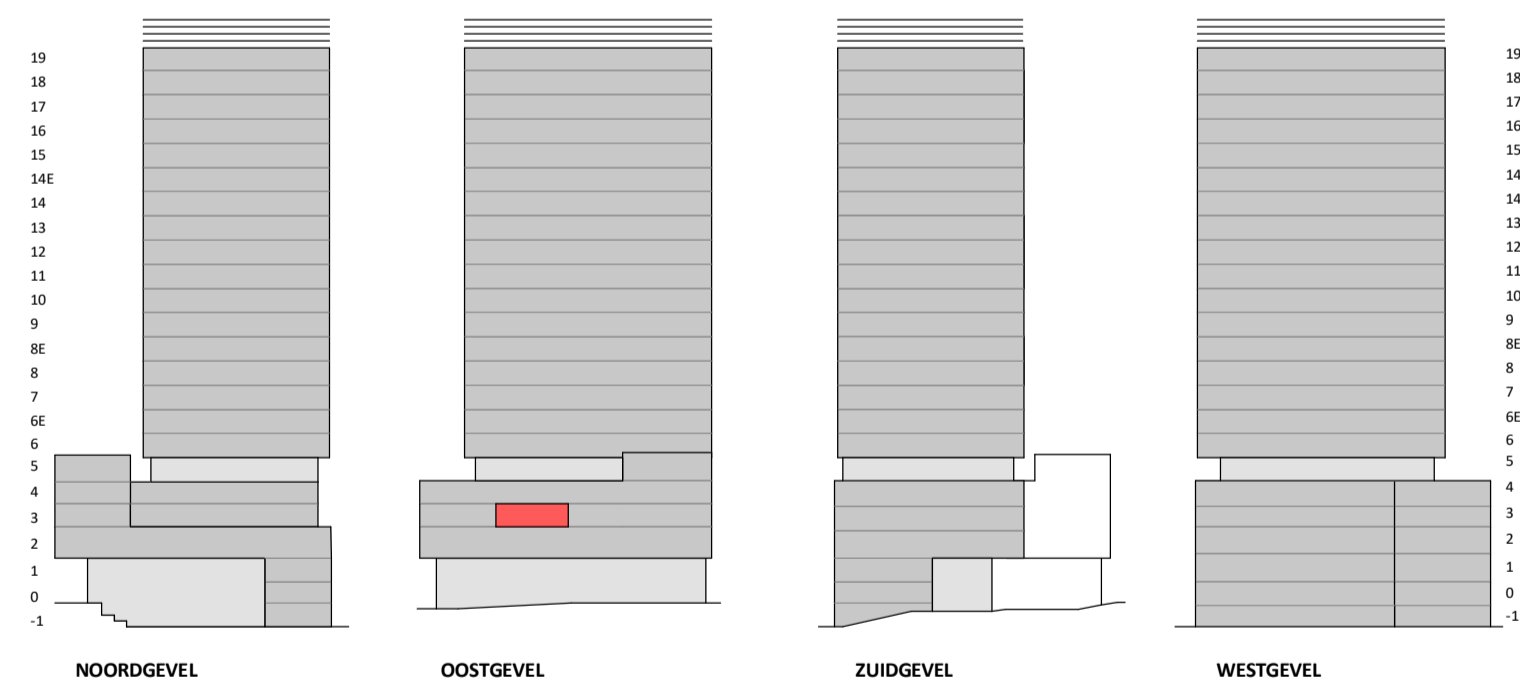

Regular

1 : 50

Oostgevel

1 : 200

Doorsnede regular

1 : 200

BOUWNUMMER 127 3^e VERDIEPING

VERTICAL

Disclaimer:
 - gevelindeling, kleurweergave en groenweergave indicatief, materialen en renvoer conform technische omschrijving;
 - situatie indicatief en straatnamen voorlopig. Het aansluitend openbaar gebied is nog in ontwikkeling en valt buiten de verantwoordelijkheid van de ondernemer;
 - maatvoeringen in de tekening betreffen circa maten in centimeters.

heijmans
amsterdamvertical.com

project: **Vertical**
Amsterdam - Sloterdijk
 onderdeel: Bouwnummer 127
 (formaat) schaal: zie tekening

datum: 06-12-2019
 wijziging:
 status: verkooptekening
 tekening nr: BNR127