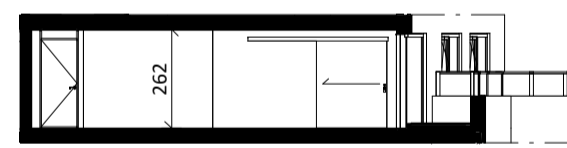

Regular

1 : 50

Oostgevel

1 : 200

Doorsnede regular

1 : 200

BOUWNUMMER 127 3^e VERDIEPING

VERTICAL

Disclaimer:
 - gevelindeling, kleurweergave en groenweergave indicatief, materialen en renvoer conform technische omschrijving;
 - situatie indicatief en straatnamen voorlopig. Het aansluitend openbaar gebied is nog in ontwikkeling en valt buiten de verantwoordelijkheid van de ondernemer;
 - maatvoeringen in de tekening betreffen circa maten in centimeters.