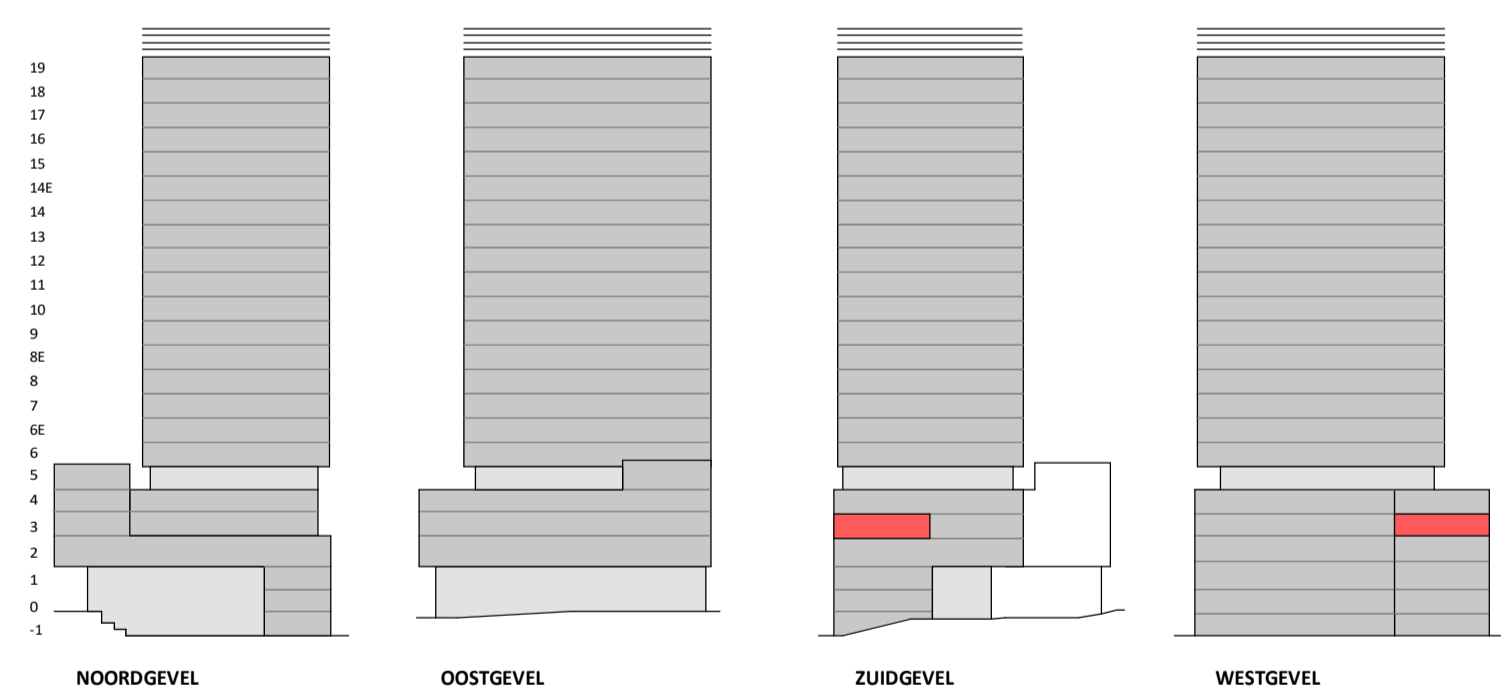

Regular

1 : 50

Westgevel

1 : 200

Zuidgevel

1 : 200

Doorsnede

1 : 200

BOUWNUMMER 129 3^e VERDIEPING

VERTICAL

Disclaimer:
- gevelindeling, kleurweergave en groenweergave indicatief, materialen en renvooi conform technische omschrijving;
- situatie indicatief en straatnamen voorlopig. Het aansluitend openbaar gebied is nog in ontwikkeling en valt buiten de verantwoordelijkheid van de ondernemer;
- maatvoeringen in de tekening betreffen circa maten in centimeters.