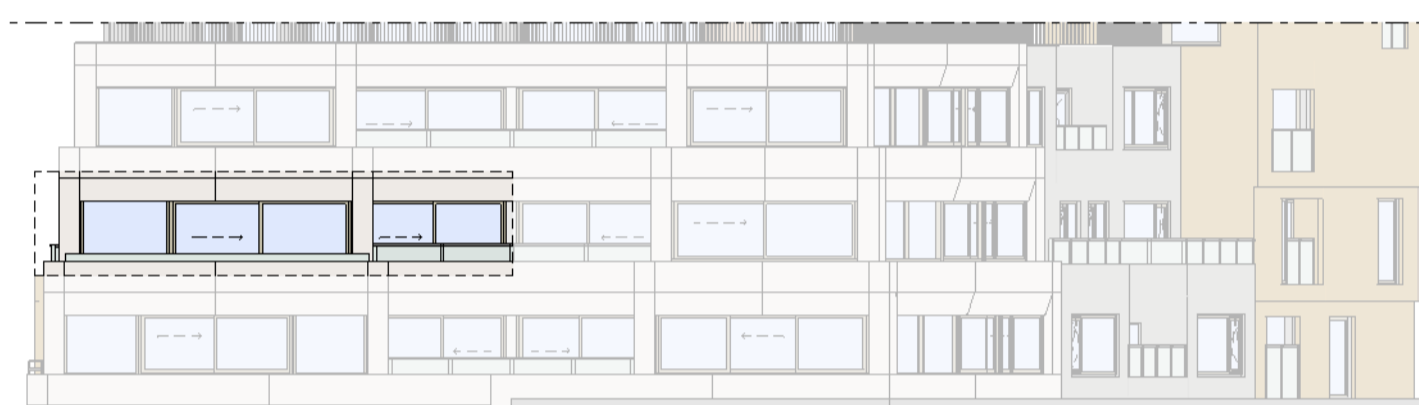

Regular

1 : 50

Westgevel

1 : 200

Zuidgevel

1 : 200

Doorsnede

1 : 200

BOUWNUMMER 129 3^e VERDIEPING

VERTICAL

Disclaimer:
- gevelindeling, kleurweergave en groenweergave indicatief, materialen en renvooi conform technische omschrijving;
- situatie indicatief en straatnamen voorlopig. Het aansluitend openbaar gebied is nog in ontwikkeling en valt buiten de verantwoordelijkheid van de ondernemer;
- maatvoeringen in de tekening betreffen circa maten in centimeters.

heijmans
amsterdamvertical.com

project: **Vertical**
Amsterdam - Sloterdijk
onderdeel: **Bouwnummer 129**
(bmaat) schaal: zie tekening

datum: 07-11-2018
wijziging:
status: verkooptekening
tekening nr: BNR129-REGULAR