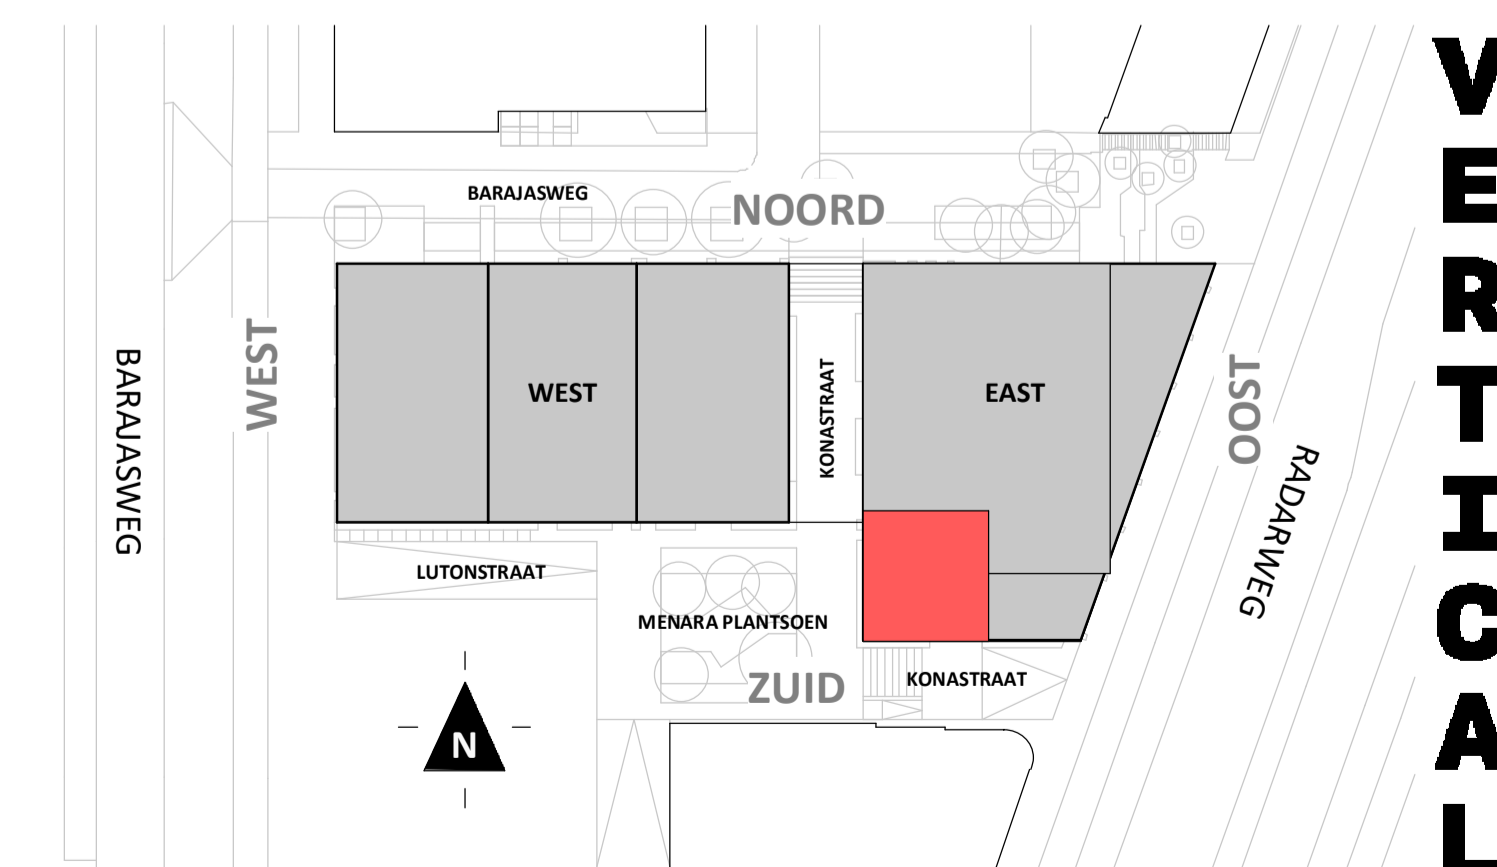

Regular

1 : 50

Westgevel

1 : 200

Zuidgevel

1 : 200

Doorsnede

1 : 200

BOUWNUMMER 129 3^e VERDIEPING

VERTICAL

Disclaimer:
- gevelindeling, kleurweergave en groenweergave indicatief, materialen en renvooi conform technische omschrijving;
- situatie indicatief en straatnamen voorlopig. Het aansluitend openbaar gebied is nog in ontwikkeling en valt buiten de verantwoordelijkheid van de ondernemer;
- maatvoeringen in de tekening betreffen circa maten in centimeters.