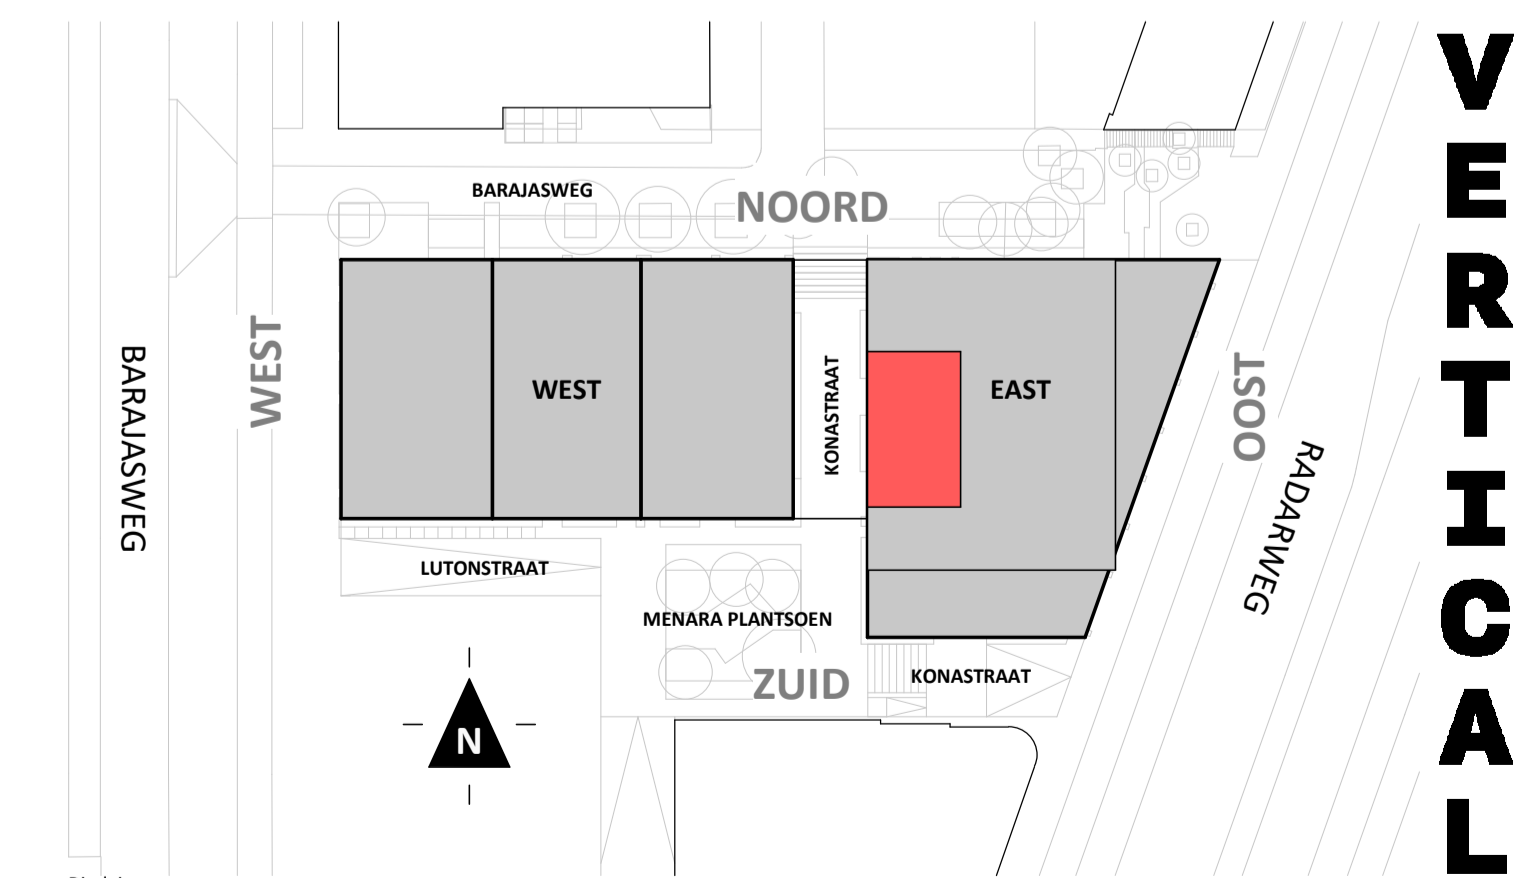

Regular
1 : 50

Westgevel
1 : 200

Doorsnede
1 : 200

BOUWNUMMER 130 3^e VERDIEPING

VERTICAL

Disclaimer:
- gevelindeling, kleurweergave en groenweergave indicatief, materialen en renvoer conform technische omschrijving;
- situatie indicatief en straatnamen voorlopig. Het aansluitend openbaar gebied is nog in ontwikkeling en valt buiten de verantwoordelijkheid van de ondernemer;
- maatvoeringen in de tekening betreffen circa maten in centimeters.