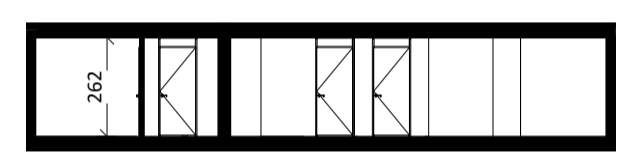

Regular
1 : 50

Westgevel
1 : 200

Doorsnede
1 : 200

BOUWNUMMER 130 3^e VERDIEPING

VERTICAL

Disclaimer:
- gevelindeling, kleurweergave en groenweergave indicatief, materialen en renvoer conform technische omschrijving;
- situatie indicatief en straatnamen voorlopig. Het aansluitend openbaar gebied is nog in ontwikkeling en valt buiten de verantwoordelijkheid van de ondernemer;
- maatvoeringen in de tekening betreffen circa maten in centimeters.