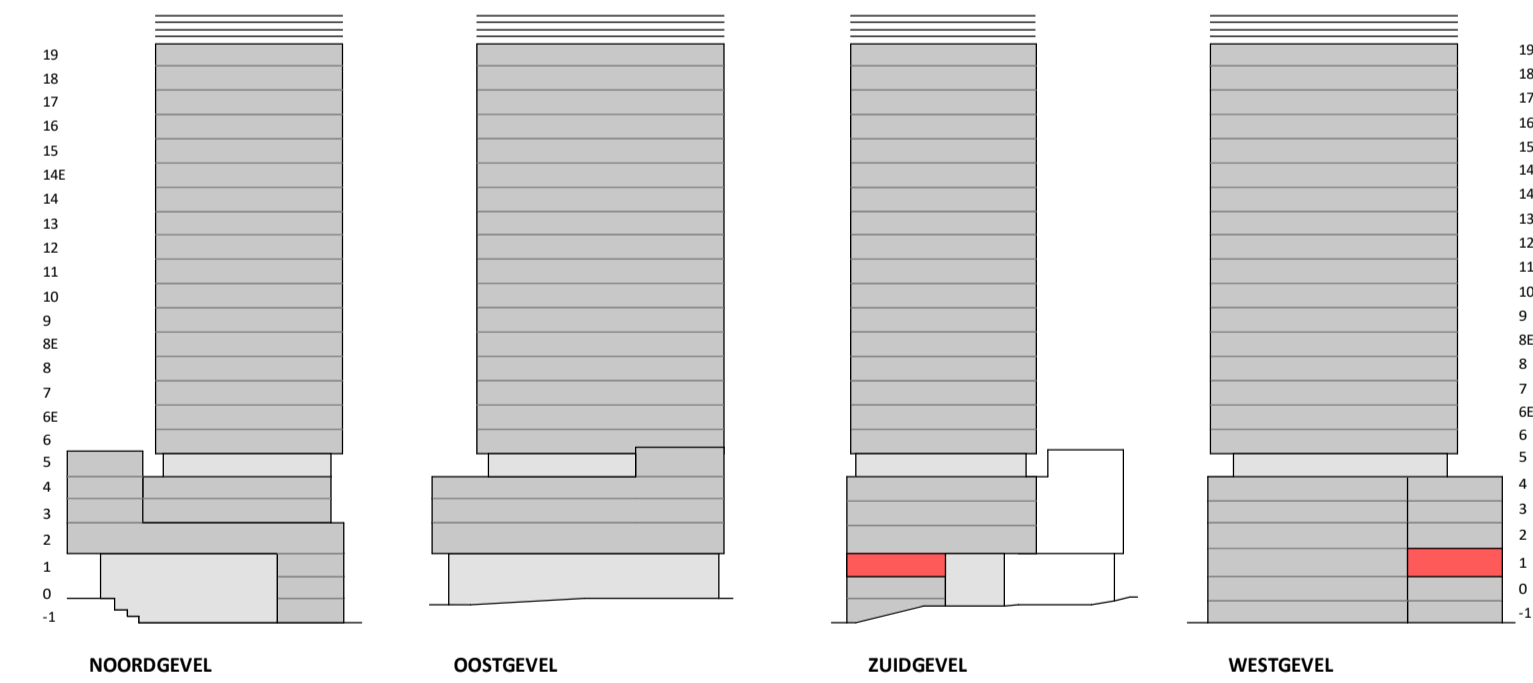

Regular

1 : 50

Westgevel

1 : 200

Zuidgevel

1 : 200

Doorsnede

1 : 200

BOUWNUMMER 141 1^e VERDIEPING

VERTICAL

Disclaimer:
- gevelindeling, kleurweergave en groenweergave indicatief, materialen en renvooi conform technische omschrijving;
- situatie indicatief en straatnamen voorlopig. Het aansluitend openbaar gebied is nog in ontwikkeling en valt buiten de verantwoordelijkheid van de ondernemer;
- maatvoeringen in de tekening betreffen circa maten in centimeters.

heijmans
amsterdamvertical.com

project: **Vertical**
Amsterdam - Sloterdijk
onderdeel: Bouwnummer 141
(formaat) schaal: zie tekening

datum: 07-11-2018
wijziging:
status: verkooptekening
tekening nr: BNR141-REGULAR