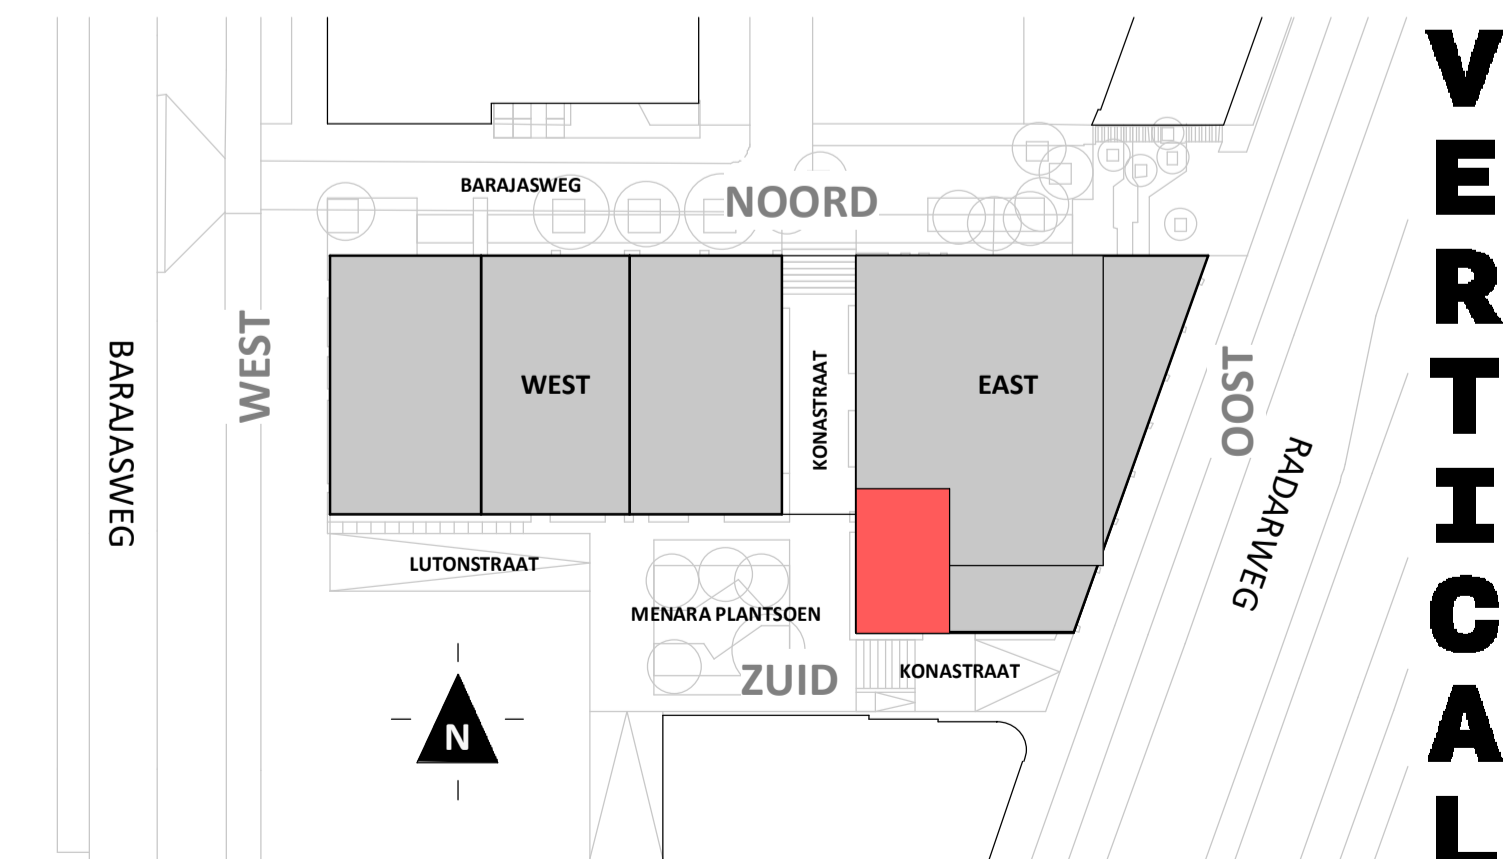

Regular

1 : 50

Westgevel

1 : 200

Zuidgevel

1 : 200

Doorsnede

1 : 200

BOUWNUMMER 141 1^e VERDIEPING

VERTICAL

Disclaimer:
- gevelindeling, kleurweergave en groenweergave indicatief, materialen en renvooi conform technische omschrijving;
- situatie indicatief en straatnamen voorlopig. Het aansluitend openbaar gebied is nog in ontwikkeling en valt buiten de verantwoordelijkheid van de ondernemer;
- maatvoeringen in de tekening betreffen circa maten in centimeters.