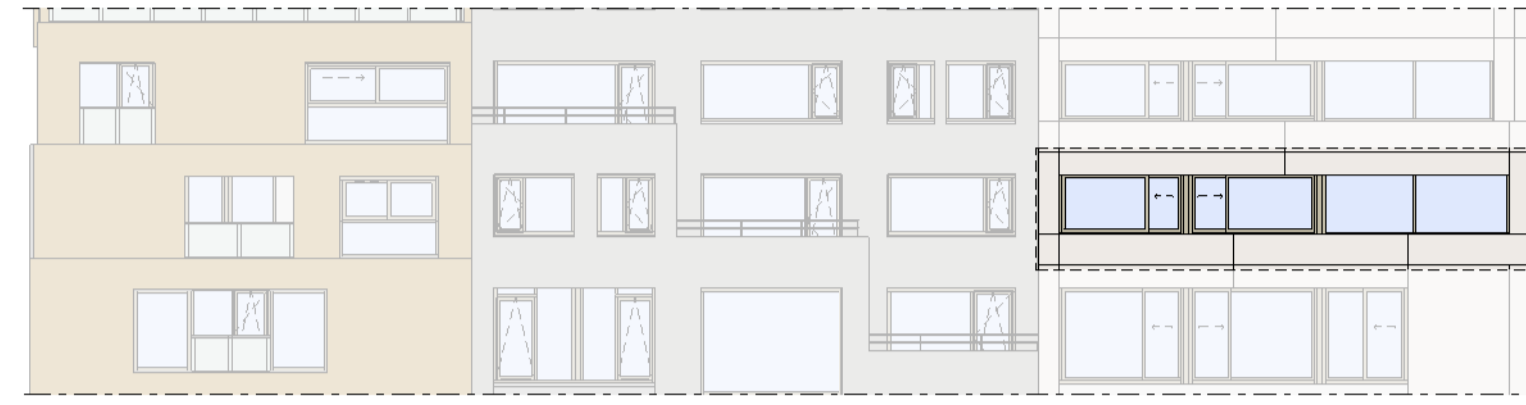

Regular

1 : 50

Westgevel

1 : 200

Zuidgevel

1 : 200

Doorsnede

1 : 200

BOUWNUMMER 141 1^e VERDIEPING

VERTICAL

Disclaimer:
- gevelindeling, kleurweergave en groenweergave indicatief, materialen en renvooi conform technische omschrijving;
- situatie indicatief en straatnamen voorlopig. Het aansluitend openbaar gebied is nog in ontwikkeling en valt buiten de verantwoordelijkheid van de ondernemer;
- maatvoeringen in de tekening betreffen circa maten in centimeters.

heijmans
amsterdamvertical.com

project: **Vertical**
Amsterdam - Sloterdijk
onderdeel: Bouwnummer 141
(formaat) schaal: zie tekening

datum: 07-11-2018
wijziging:
status: verkooptekening
tekening nr: BNR141-REGULAR