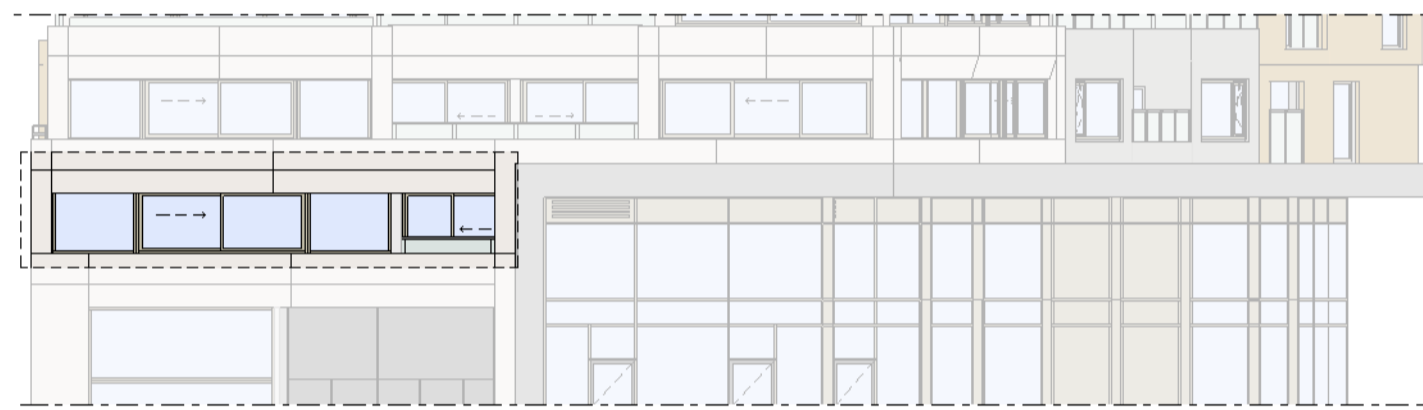

Regular

1 : 50

Westgevel

1 : 200

Zuidgevel

1 : 200

Doorsnede

1 : 200

BOUWNUMMER 141 1^e VERDIEPING

VERTICAL

Disclaimer:
- gevelindeling, kleurweergave en groenweergave indicatief, materialen en renvooi conform technische omschrijving;
- situatie indicatief en straatnamen voorlopig. Het aansluitend openbaar gebied is nog in ontwikkeling en valt buiten de verantwoordelijkheid van de ondernemer;
- maatvoeringen in de tekening betreffen circa maten in centimeters.

heijmans
amsterdamvertical.com

project: **Vertical**
Amsterdam - Sloterdijk
onderdeel: Bouwnummer 141
(formaat) schaal: zie tekening

datum: 07-11-2018
wijziging:
status: verkooptekening
tekening nr: BNR141-REGULAR