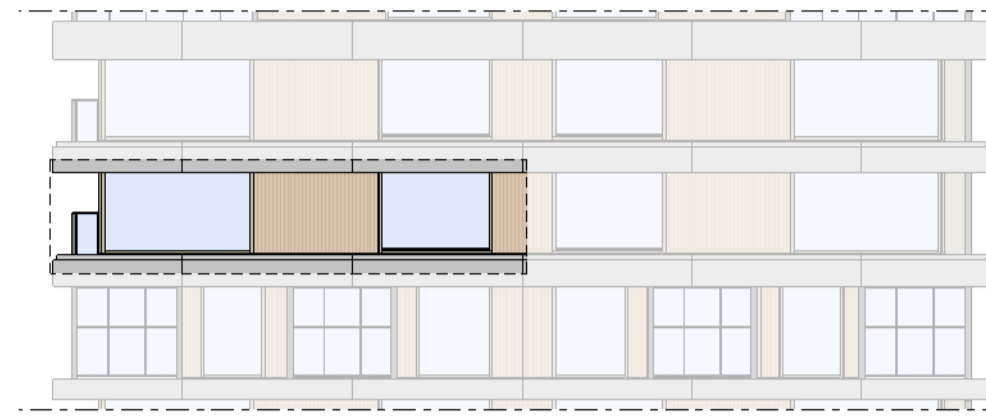

Regular
1 : 50

Noordgevel
1 : 200

Oostgevel
1 : 200

Doorsnede
1 : 200

BOUWNUMMER 41 17^e VERDIEPING

VERTICAL

Disclaimer:
- gevelindeling, kleurweergave en groenweergave indicatief, materialen en renvooi conform technische omschrijving;
- situatie indicatief en straatnamen voorlopig. Het aansluitend openbaar gebied is nog in ontwikkeling en valt buiten de verantwoordelijkheid van de ondernemer;
- maatvoeringen in de tekening betreffen circa maten in centimeters.