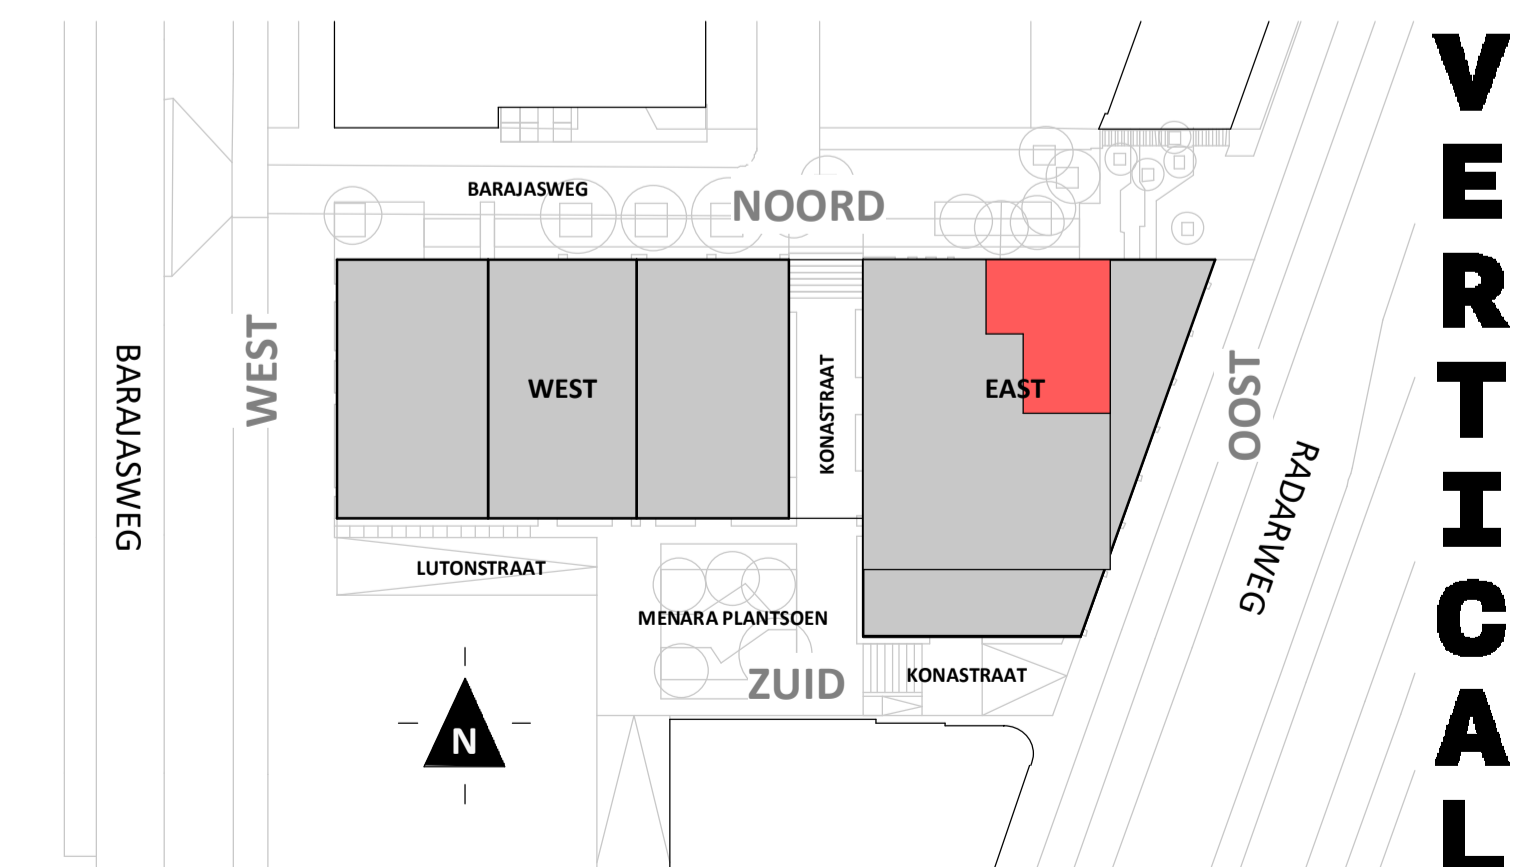

Regular
1 : 50

Noordgevel
1 : 200

Oostgevel
1 : 200

Doorsnede
1 : 200

BOUWNUMMER 41 17^e VERDIEPING

VERTICAL

Disclaimer:
- gevelindeling, kleurweergave en groenweergave indicatief, materialen en renvooi conform technische omschrijving;
- situatie indicatief en straatnamen voorlopig. Het aansluitend openbaar gebied is nog in ontwikkeling en valt buiten de verantwoordelijkheid van de ondernemer;
- maatvoeringen in de tekening betreffen circa maten in centimeters.