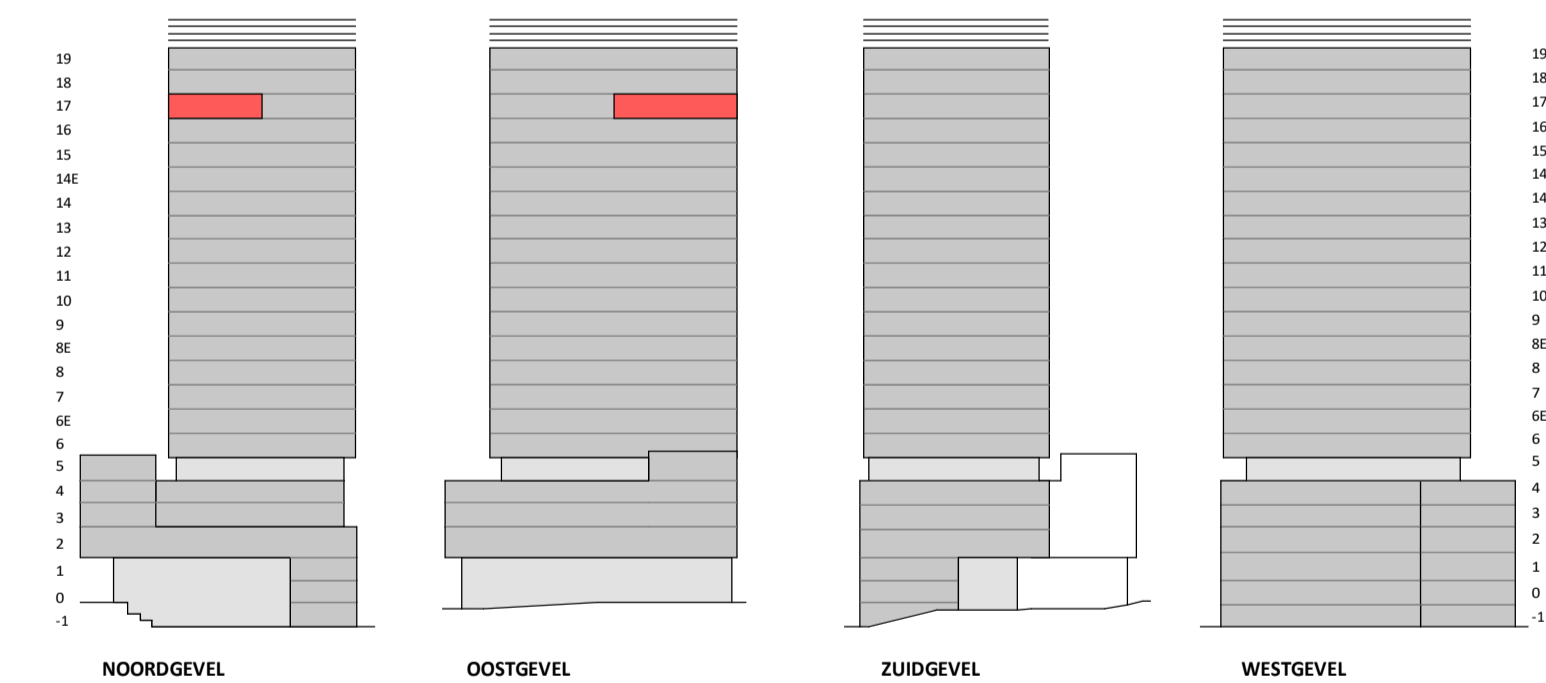

Regular
1 : 50

Noordgevel
1 : 200

Oostgevel
1 : 200

Doorsnede
1 : 200

BOUWNUMMER 41 17^e VERDIEPING

VERTICAL

Disclaimer:
- gevelindeling, kleurweergave en groenweergave indicatief, materialen en renvooi conform technische omschrijving;
- situatie indicatief en straatnamen voorlopig. Het aansluitend openbaar gebied is nog in ontwikkeling en valt buiten de verantwoordelijkheid van de ondernemer;
- maatvoeringen in de tekening betreffen circa maten in centimeters.