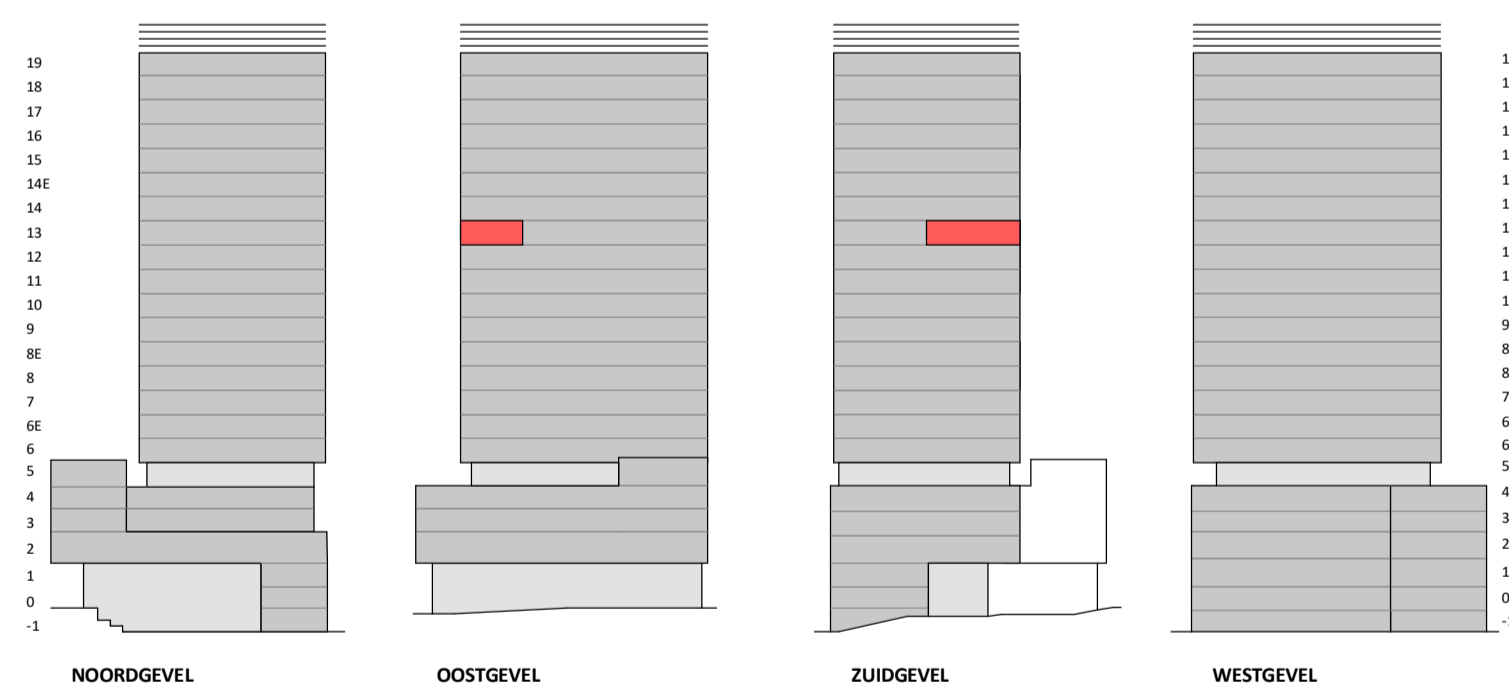

Regular

1 : 50

Oostgevel

1 : 200

Zuidgevel

1 : 200

Doorsnede regular

1 : 200

BOUWNUMMER 72 13^e VERDIEPING

VERTICAL

Disclaimer:
- gevelindeling, kleurweergave en groenweergave indicatief, materialen en renvoer conform technische omschrijving;
- situatie indicatief en straatnamen voorlopig. Het aansluitend openbaar gebied is nog in ontwikkeling en valt buiten de verantwoordelijkheid van de ondernemer;
- maatvoeringen in de tekening betreffen circa maten in centimeters.