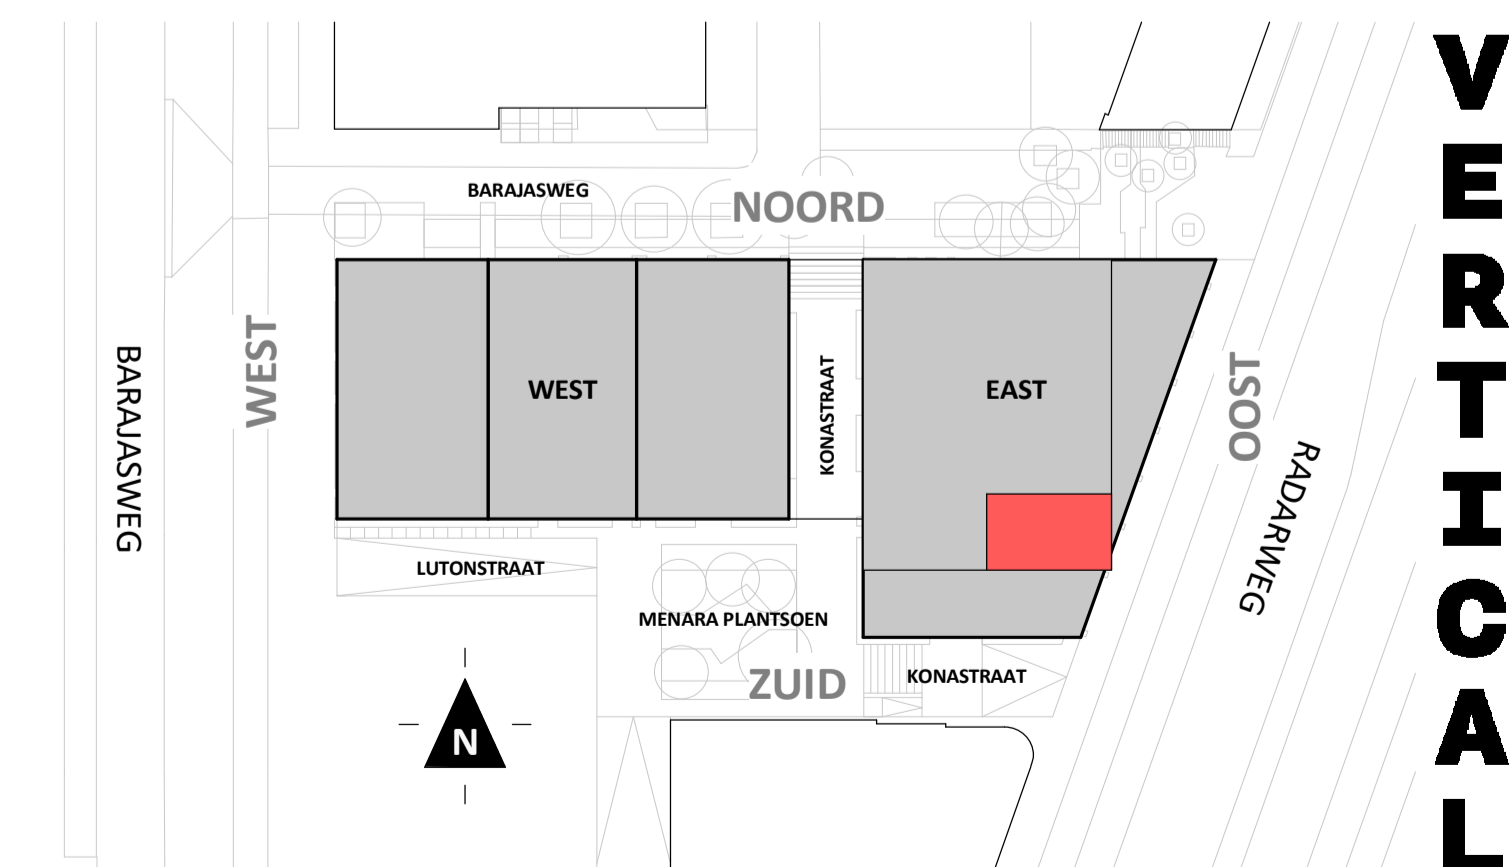

Regular

1 : 50

Oostgevel

1 : 200

Zuidgevel

1 : 200

Doorsnede regular

1 : 200

BOUWNUMMER 72 13^e VERDIEPING

VERTICAL

Disclaimer:
- gevelindeling, kleurweergave en groenweergave indicatief, materialen en renvoer conform technische omschrijving;
- situatie indicatief en straatnamen voorlopig. Het aansluitend openbaar gebied is nog in ontwikkeling en valt buiten de verantwoordelijkheid van de ondernemer;
- maatvoeringen in de tekening betreffen circa maten in centimeters.