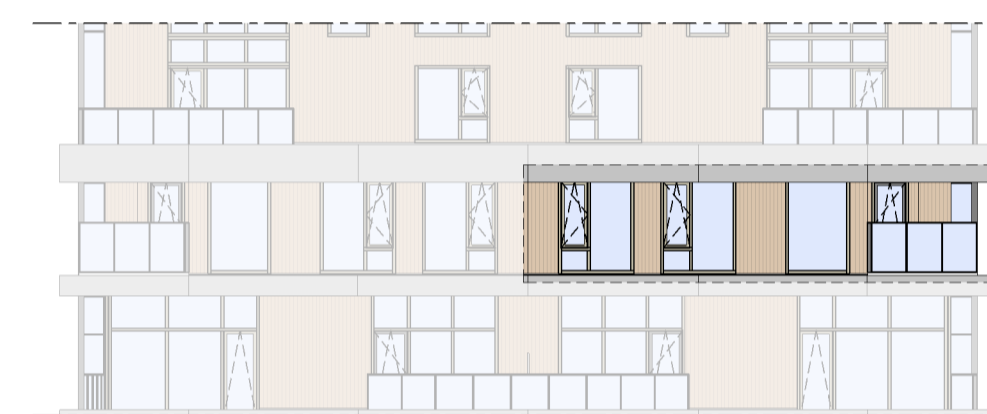

Regular

1 : 50

Oostgevel

1 : 200

Zuidgevel

1 : 200

Doorsnede regular

1 : 200

BOUWNUMMER 72 13^e VERDIEPING

VERTICAL

Disclaimer:
- gevelindeling, kleurweergave en groenweergave indicatief, materialen en renvoer conform technische omschrijving;
- situatie indicatief en straatnamen voorlopig. Het aansluitend openbaar gebied is nog in ontwikkeling en valt buiten de verantwoordelijkheid van de ondernemer;
- maatvoeringen in de tekening betreffen circa maten in centimeters.

heijmans
amsterdamvertical.com

project: **Vertical**
Amsterdam - Sloterdijk
onderdeel: **Bouwnummer 72**
(formaat) schaal: zie tekening

datum: 06-12-2019
wijziging:
status: verkooptekening
tekening nr: BNR72