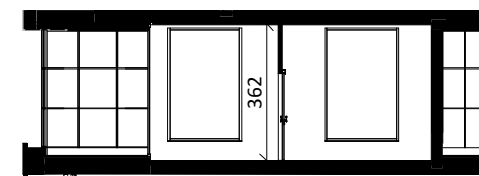

Regular
1 : 50

Noordgevel
1 : 200

Westgevel
1 : 200

Doorsnede regular
1 : 200

BOUWNUMMER 86 11^e VERDIEPING

Disclaimer:
- gevelindeling, kleurweergave en groenweergave indicatief, materialen en renvoer conform technische omschrijving;
- situatie indicatief en straatnamen voorlopig. Het aansluitend openbaar gebied is nog in ontwikkeling en valt buiten de verantwoordelijkheid van de ondernemer;
- maatvoeringen in de tekening betreffen circa maten in centimeters.

heijmans
amsterdamvertical.com

project: Vertical
Amsterdam - Sloterdijk
onderdeel: Bouwnummer 86
(formaat) schaal: zie tekening

datum: 06-12-2019
wijziging:
status: verkooptekening
tekening nr: BNR86

VERTICAL