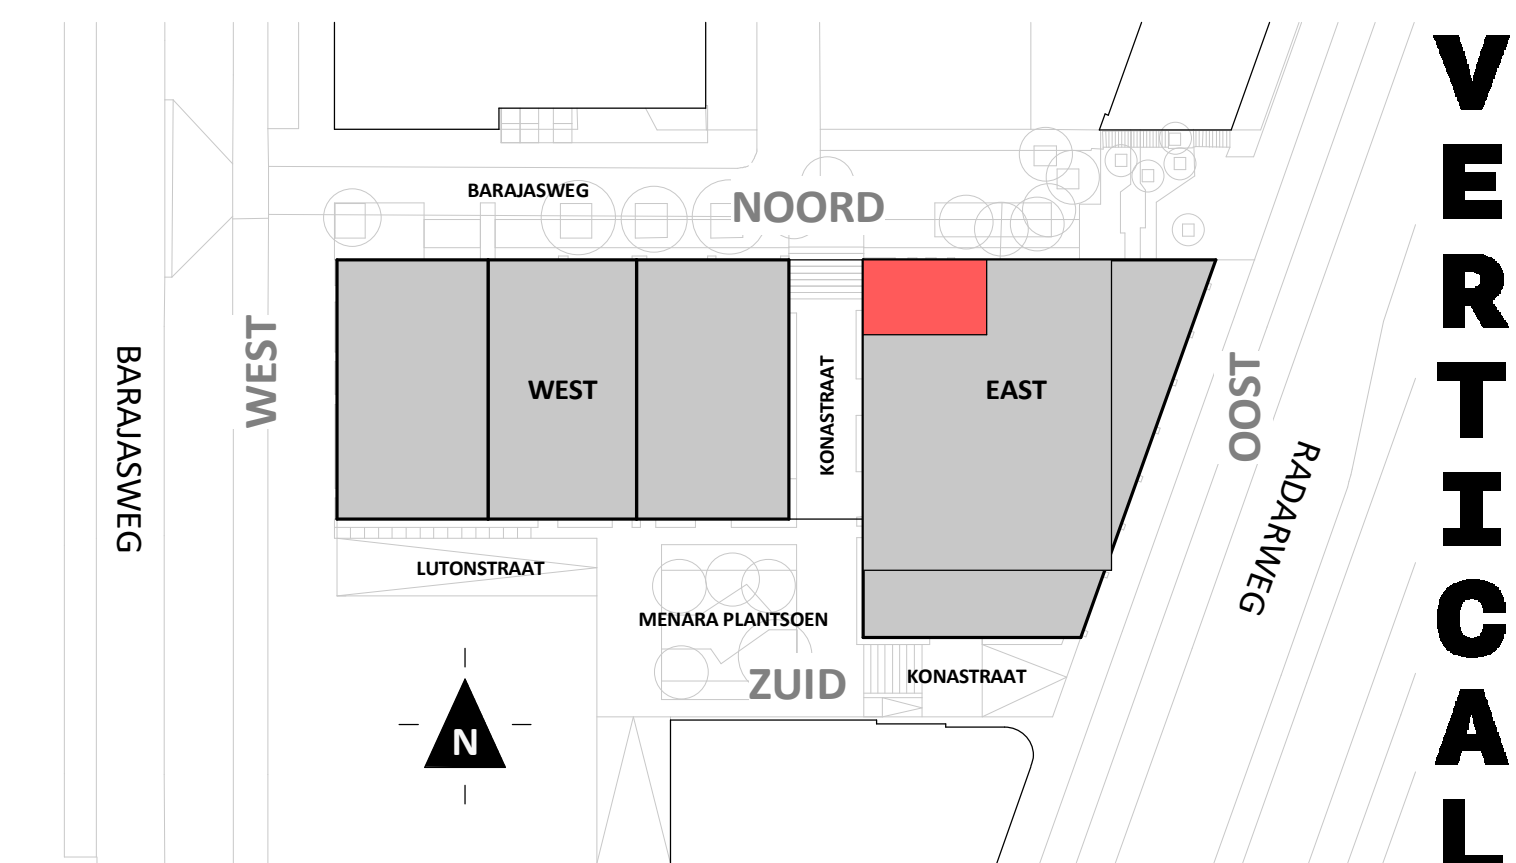

Regular
1 : 50

Noordgevel
1 : 200

Westgevel
1 : 200

Doorsnede regular
1 : 200

BOUWNUMMER 86 11^e VERDIEPING

Disclaimer:
- gevelindeling, kleurweergave en groenweergave indicatief, materialen en renvoer conform technische omschrijving;
- situatie indicatief en straatnamen voorlopig. Het aansluitend openbaar gebied is nog in ontwikkeling en valt buiten de verantwoordelijkheid van de ondernemer;
- maatvoeringen in de tekening betreffen circa maten in centimeters.

heijmans
amsterdamvertical.com

project: Vertical
Amsterdam - Sloterdijk
onderdeel: Bouwnummer 86
(formaat) schaal: zie tekening

datum: 06-12-2019
wijziging:
status: verkooptekening
tekening nr: BNR86

VERTICAL