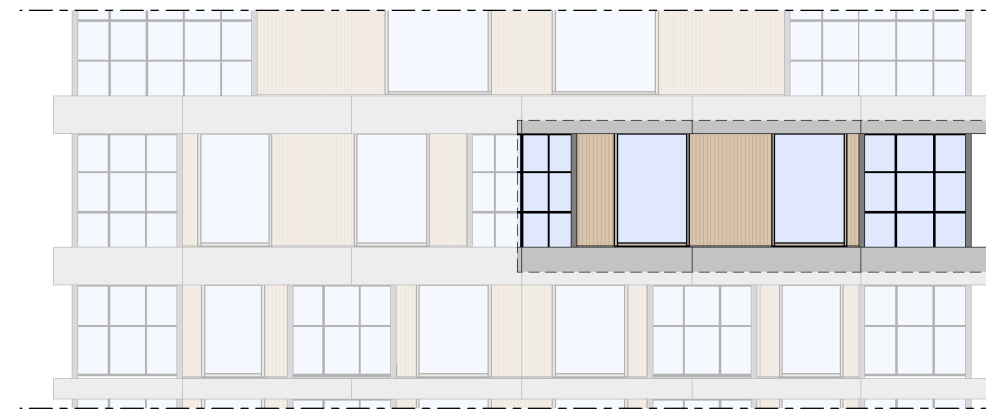

Regular
1 : 50

Noordgevel
1 : 200

Westgevel
1 : 200

Doorsnede regular
1 : 200

BOUWNUMMER 86 11^e VERDIEPING

Disclaimer:
- gevelindeling, kleurweergave en groenweergave indicatief, materialen en renvoer conform technische omschrijving;
- situatie indicatief en straatnamen voorlopig. Het aansluitend openbaar gebied is nog in ontwikkeling en valt buiten de verantwoordelijkheid van de ondernemer;
- maatvoeringen in de tekening betreffen circa maten in centimeters.

heijmans
amsterdamvertical.com

project: Vertical
Amsterdam - Sloterdijk
onderdeel: Bouwnummer 86
(formaat) schaal: zie tekening

datum: 06-12-2019
wijziging:
status: verkooptekening
tekening nr: BNR86

VERTICAL