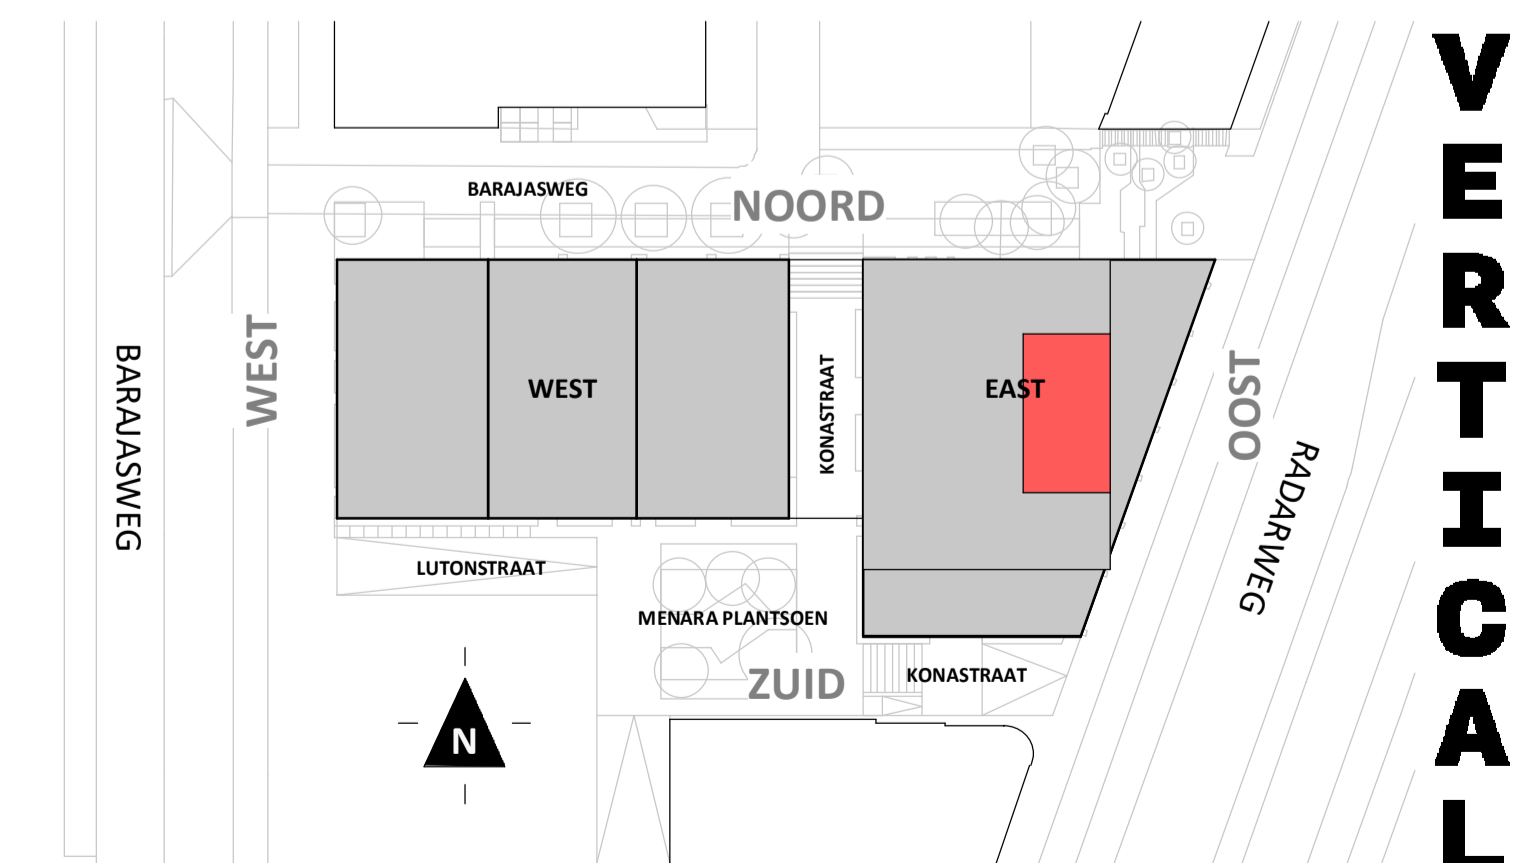

BOUWNUMMER 88 10^e VERDIEPING

Disclaimer:

heijmans
amsterdamvertical.com

project: Vertical
Amsterdam - Sloterdijk
onderdeel: Bouwnummer 88
(formaat) schaal: zie tekening

datum: 07-11-2018
wijziging:
status: verkooptekening
tekening nr: BNR88-REGULAR

VERTICAL