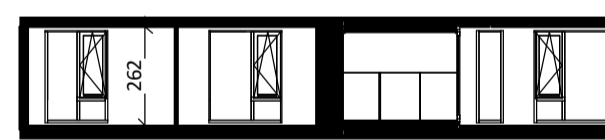

Doorsnede

1 : 200