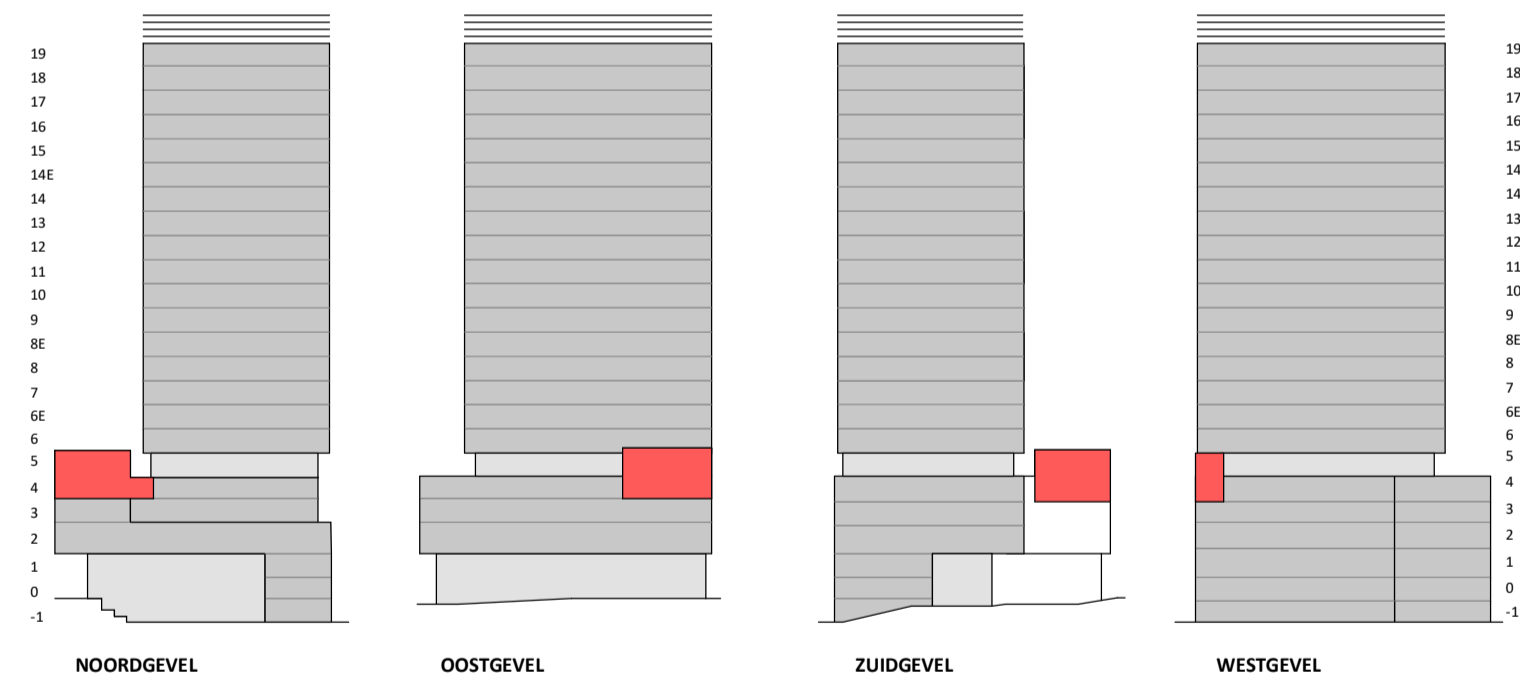

BOUWNUMMER 119

4^e en 5^e VERDIEPING

Disclaimer:

heijmans
amsterdamvertical.com

project: Vertical
Amsterdam - Sloterdijk
onderdeel: Bouwnummer 119
(formaat) schaal: zie tekening

wijziging: 25-06-2021
status: verkooptekening
tekening nr: BNR119A

VERTICAL