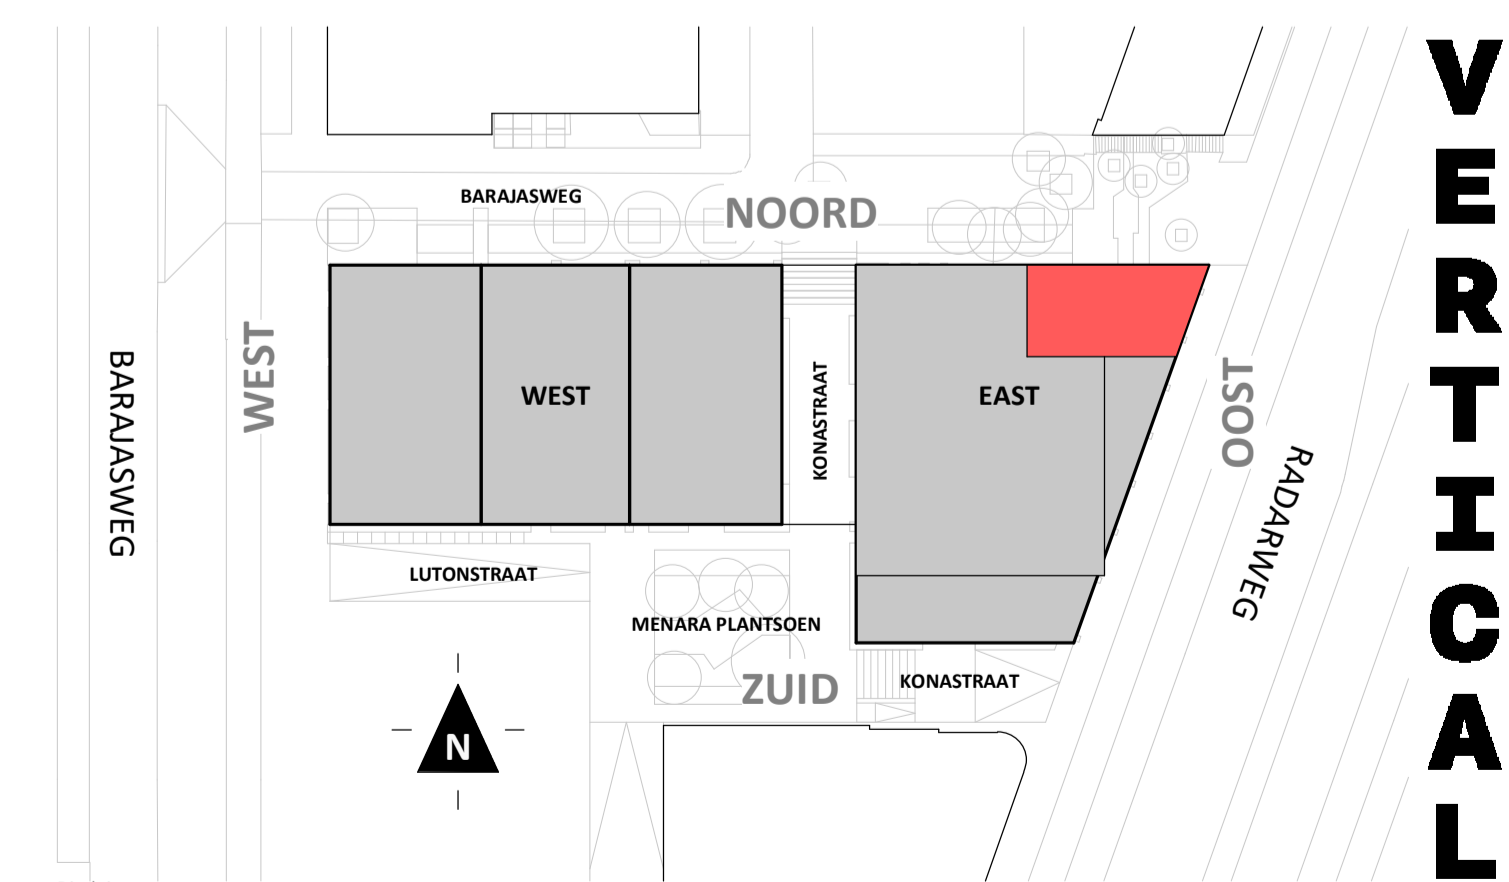

BOUWNUMMER 119

4^e en 5^e VERDIEPING

Disclaimer:

heijmans
amsterdamvertical.com

project: Vertical
Amsterdam - Sloterdijk
onderdeel: Bouwnummer 119
(formaat) schaal: zie tekening

wijziging: 25-06-2021
status: verkooptekening
tekening nr: BNR119A

VERTICAL