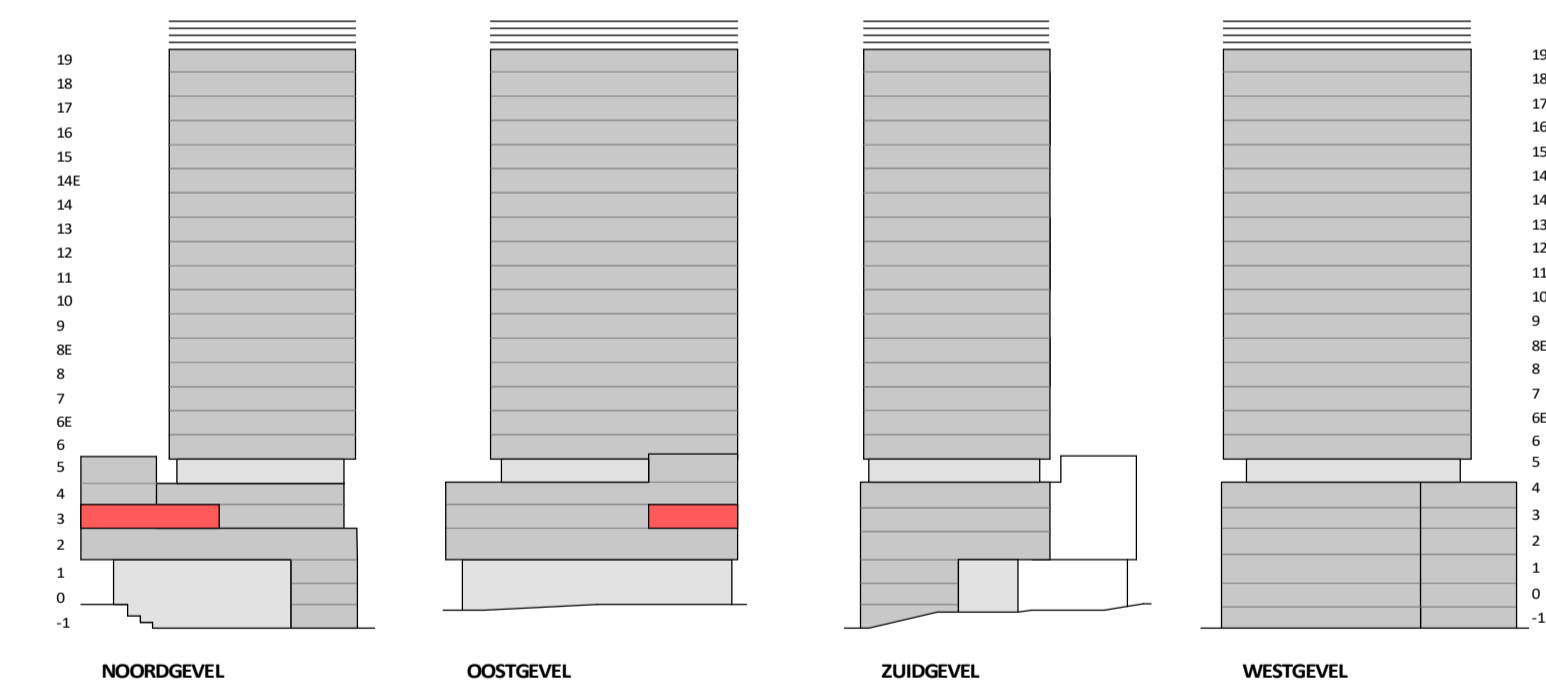

BOUWNUMMER 125
3^e VERDIEPING

Disclaimer:

heijmans
amsterdamvertical.com

project: Vertical
Amsterdam - Sloterdijk
onderdeel: Bouwnummer 125
(formaat) schaal: zie tekening

wijziging: 25-06-2021
status: verkooptekening
tekening nr: BNR125

VERTICAL