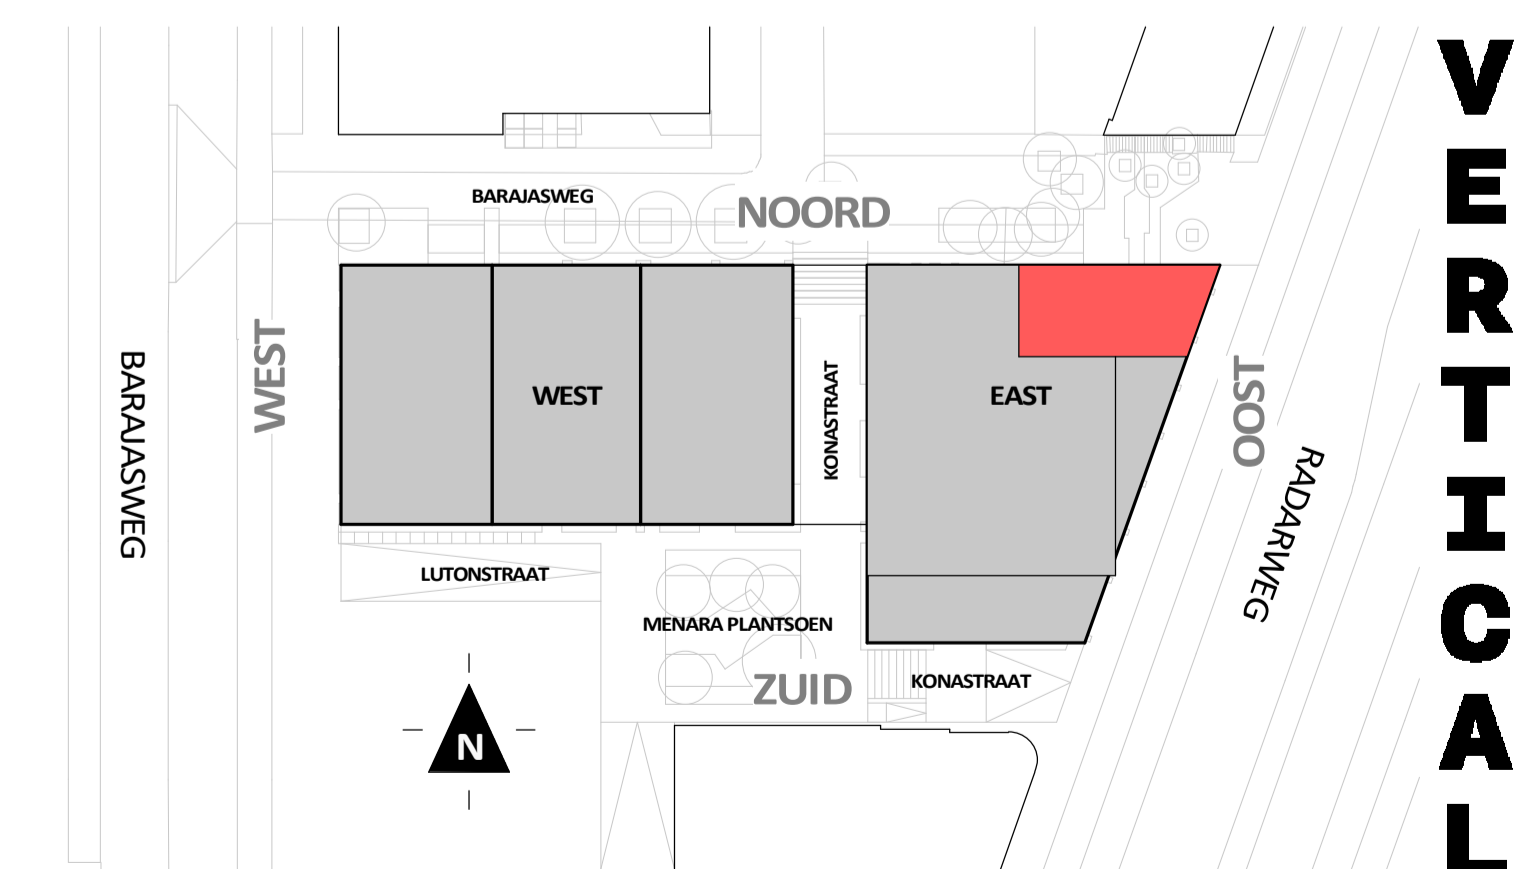

BOUWNUMMER 125
3^e VERDIEPING

Disclaimer:

heijmans
amsterdamvertical.com

project: Vertical
Amsterdam - Sloterdijk
onderdeel: Bouwnummer 125
(formaat) schaal: zie tekening

wijziging: 25-06-2021
status: verkooptekening
tekening nr: BNR125

VERTICAL